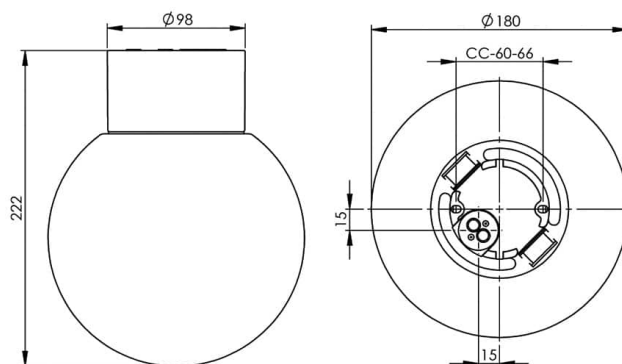

EAN / GTIN	7312906041463
E-nummer	7501988
Artikelnr	6041-540-16
Typbeteckning	52721-2

Specifikation

Material	Porlin
Sockelfärg	Svart (NCS S 9000-N)
Glas	Blankt opalglas
Glasgänga (mm)	84,5 mm
Glaspackning	Silikon
Vikt	1,175 kg
Diameter (mm)	180
Höjd (mm)	222
Bestyckning	E27
Ljuskälla	E27, max 75W (ej inkl.)
Effekt	Max 75W
Märkspänning	230V
IP-klass	IP54
Isolationsklass	II
D-klass	Ja
IK-klass	IK02
Ta	-30 - +25
Monteringssätt	Tak/vägg
CC-mått (mm)	60-66
Brytväggar	2 - kräver tätningssats
Kabelinföring	Botteninföring
Kabelgenomföringar	Botteninföring
Kabelarea, max	Max 2 x 2,5 mm ²
Överkoppling	Ja
Utänpåliggande kabel	Ja
Anslutning	Polskruvar
Familj	Classic Glob
Design	Ifö Electric
Byggvarubedömd	Ja

Reservdelar

Kupa Glob Ø 180 mm blank opal, Artikelnr: 1-6105
Glaspackning silikon för gänga 84,5 mm, Artikelnr: 02786-9

Om armaturen modifieras skall Ifö Electric inte längre hållas ansvarig för säkerheten. Ansvarig för modifieringen skall då anses vara tillverkare. Vi reserverar oss för eventuella fel i texten samt förbehåller oss rätten till förändringar av de tekniska specifikationerna (utan föregående avisering).