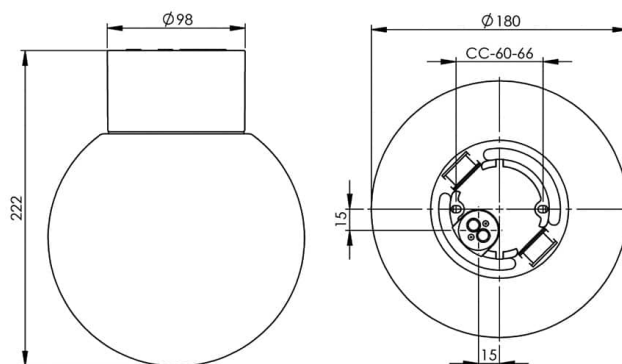

| | |
|---------------|---------------|
| EAN / GTIN | 7312906041401 |
| E-nummer | 7501987 |
| Artikelnr | 6041-540-10 |
| Typbeteckning | 52721-2 |

Specifikation

| | |
|----------------------|-----------------------------|
| Material | Porcelain |
| Sockelfärg | Vit (NCS S 1000-N) |
| Glas | Blankt opalglas |
| Glasgänga (mm) | 84,5 mm |
| Glaspackning | Silikon |
| Vikt | 1,175 kg |
| Diameter (mm) | 180 |
| Höjd (mm) | 222 |
| Bestyckning | E27 |
| Ljuskälla | E27, max 75W (ej inkl.) |
| Effekt | Max 75W |
| Märkspänning | 230V |
| IP-klass | IP54 |
| Isolationsklass | II |
| D-klass | Ja |
| IK-klass | IK02 |
| Ta | -30 - +25 |
| Monteringsätt | Tak/vägg |
| CC-mått (mm) | 60-66 |
| Brytväggar | 2 - kräver tätningssats |
| Kabelinföring | Botteninföring |
| Kabelgenomföringar | Botteninföring |
| Kabelarea, max | Max 2 x 2,5 mm ² |
| Överkoppling | Ja |
| Utänpåliggande kabel | Ja |
| Anslutning | Polskruvar |
| Familj | Classic Glob |
| Design | Ifö Electric |
| Byggvarubedömd | Ja |

Reservdelar

Kupa Glob Ø 180 mm blank opal, Artikelnr: 1-6105
Glaspackning silikon för gänga 84,5 mm, Artikelnr: 02786-9

Om armaturen modifieras skall Ifö Electric inte längre hållas ansvarig för säkerheten. Ansvarig för modifieringen skall då anses vara tillverkare. Vi reserverar oss för eventuella fel i texten samt förbehåller oss rätten till förändringar av de tekniska specifikationerna (utan föregående avisering).