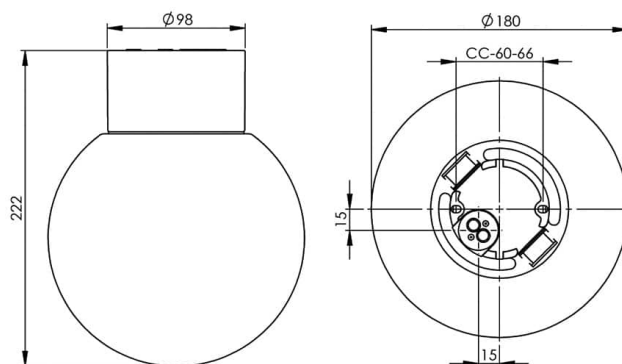

EAN / GTIN	7312906041401
E-nummer	7501987
Artikelnr	6041-540-10
Typbeteckning	52721-2

Specifikation

Material	Porcelain
Sockelfärg	Vit (NCS S 1000-N)
Glas	Blankt opalglas
Glasgänga (mm)	84,5 mm
Glaspackning	Silikon
Vikt	1,175 kg
Diameter (mm)	180
Höjd (mm)	222
Bestyckning	E27
Ljuskälla	E27, max 75W (ej inkl.)
Effekt	Max 75W
Märkspänning	230V
IP-klass	IP54
Isolationsklass	II
D-klass	Ja
IK-klass	IK02
Ta	-30 - +25
Monteringssätt	Tak/vägg
CC-mått (mm)	60-66
Brytväggar	2 - kräver tätningssats
Kabelinföring	Botteninföring
Kabelgenomföringar	Botteninföring
Kabelarea, max	Max 2 x 2,5 mm ²
Överkoppling	Ja
Utänpåliggande kabel	Ja
Anslutning	Polskruvar
Familj	Classic Glob
Design	Ifö Electric
Byggvarubedömd	Ja

Reservdelar

Kupa Glob Ø 180 mm blank opal, Artikelnr: 1-6105
Glaspackning silikon för gänga 84,5 mm, Artikelnr: 02786-9

Om armaturen modifieras skall Ifö Electric inte längre hållas ansvarig för säkerheten. Ansvarig för modifieringen skall då anses vara tillverkare. Vi reserverar oss för eventuella fel i texten samt förbehåller oss rätten till förändringar av de tekniska specifikationerna (utan föregående avisering).