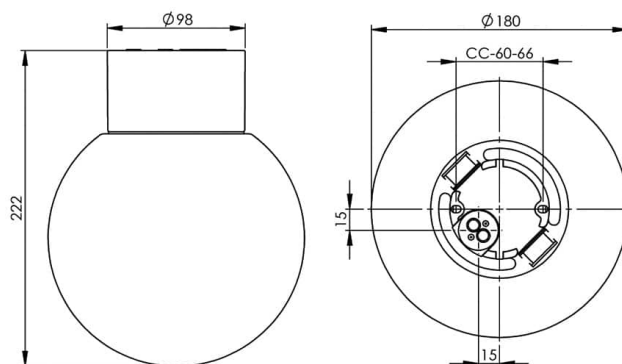

EAN / GTIN	7312906041203
E-nummer	7511428
Artikelnr	6041-510-10
Typbeteckning	52721-2

Specifikation

Material	Porlin
Sockelfärg	Vit (NCS S 1000-N)
Glas	Klarglas
Glasgänga (mm)	84,5 mm
Glaspackning	Silikon
Vikt	1,18 kg
Diameter (mm)	180
Höjd (mm)	222
Bestyckning	E27
Ljuskälla	E27, max 75W (ej inkl.)
Effekt	Max 75W
Märkspänning	230V
IP-klass	IP54
Isolationsklass	II
D-klass	Ja
IK-klass	IK02
Ta	-30 - +25
Monteringsätt	Tak/vägg
CC-mått (mm)	60-66
Brytvägg	2 - kräver tätningssats
Kabelinföring	Botteninföring
Kabelgenomföringar	Botteninföring
Kabelarea, max	Max 2 x 2,5 mm ²
Överkoppling	Ja
Utänpliggande kabel	Ja
Anslutning	Polskruvar
Familj	Classic Glob
Design	Ifö Electric
Byggvarubedömd	Ja

Reservdelar

Kupa Glob Ø 180 mm klarglas, Artikelnr: 1-6136-2
Glaspackning silikon för gänga 84,5 mm, Artikelnr: 02786-9

Om armaturen modifieras skall Ifö Electric inte längre hållas ansvarig för säkerheten. Ansvarig för modifieringen skall då anses vara tillverkare. Vi reserverar oss för eventuella fel i texten samt förbehåller oss rätten till förändringar av de tekniska specifikationerna (utan föregående avisering).