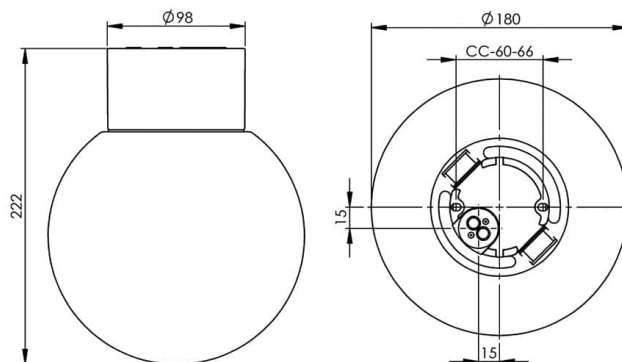

### Specifikation

Material	Porcelain
Sockelfärg	Vit (NCS S 1000-N)
Glas	Klarglas
Glasgänga (mm)	84,5 mm
Glaspackning	Silikon
Vikt	1,18 kg
Diameter (mm)	180
Höjd (mm)	222
Bestyckning	E27
Ljuskälla	E27, max 75W (ej inkl.)
Effekt	Max 75W
Märkspänning	230V
IP-klass	IP54
Isolationsklass	II
D-klass	Ja
IK-klass	IK02
Ta	-30 - +25
Monteringsätt	Tak/vägg
CC-mått (mm)	60-66
Brytvägg	2 - kräver tätningssats
Kabelinföring	Botteninföring
Kabelgenomföringar	Botteninföring
Kabelarea, max	Max 2 x 2,5 mm <sup>2</sup>
Överkoppling	Ja
Utänpåliggande kabel	Ja
Anslutning	Polskruvar
Familj	Classic Glob
Design	Ifö Electric
Byggvarubedömd	Ja