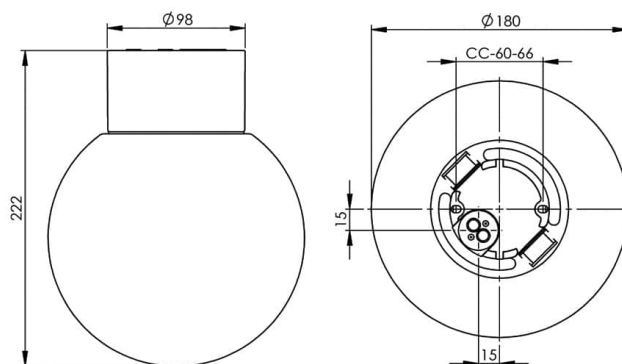

### Specifikation

Material	Porlin
Sockelfärg	Svart (NCS S 9000-N)
Glas	Matt opalglas
Glasgänga (mm)	84,5 mm
Glaspackning	Silikon
Vikt	1,18 kg
Diameter (mm)	180
Höjd (mm)	222
Bestyckning	E27
Ljuskälla	E27, max 75W (ej inkl.)
Effekt	Max 75W
Märkspänning	230V
IP-klass	IP54
Isolationsklass	II
D-klass	Ja
IK-klass	IK02
Ta	-30 - +25
Monteringsätt	Tak/vägg
CC-mått (mm)	60-66
Brytvägg	2 - kräver tätningssats
Kabelinföring	Botteninföring
Kabelgenomföringar	Botteninföring
Kabelarea, max	Max 2 x 2,5 mm <sup>2</sup>
Överkoppling	Ja
Utänpåliggande kabel	Ja
Anslutning	Polskruvar
Familj	Classic Glob
Design	Ifö Electric
Byggvarubedömd	Ja