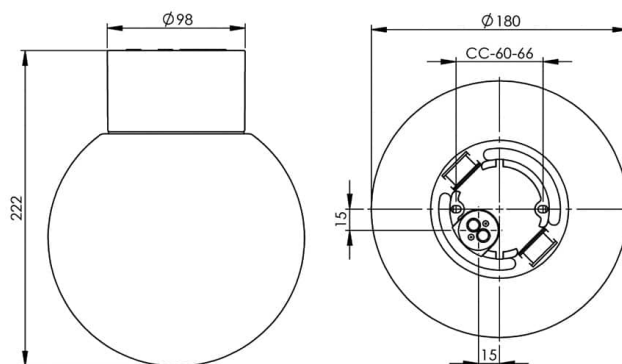

EAN / GTIN	7312906041104
E-nummer	7511426
Artikelnr	6041-500-10
Typbeteckning	52721-2

Specifikation

Material	Porcelain
Sockelfärg	Vit (NCS S 1000-N)
Glas	Matt opalglas
Glasgänga (mm)	84,5 mm
Glaspackning	Silikon
Vikt	1,18 kg
Diameter (mm)	180
Höjd (mm)	222
Bestyckning	E27
Ljuskälla	E27, max 75W (ej inkl.)
Effekt	Max 75W
Märkspänning	230V
IP-klass	IP54
Isolationsklass	II
D-klass	Ja
IK-klass	IK02
Ta	-30 - +25
Monteringsätt	Tak/vägg
CC-mått (mm)	60-66
Brytvägg	2 - kräver tätningssats
Kabelinföring	Botteninföring
Kabelgenomföringar	Botteninföring
Kabelarea, max	Max 2 x 2,5 mm ²
Överkoppling	Ja
Utänpåliggande kabel	Ja
Anslutning	Polskruvar
Familj	Classic Glob
Design	Ifö Electric
Byggvarubedömd	Ja

Reservdelar

Kupa Glob Ø 180 mm matt opal, Artikelnr: 1-6136-1
Glaspackning silikon för gänga 84,5 mm, Artikelnr: 02786-9

Om armaturen modifieras skall Ifö Electric inte längre hållas ansvarig för säkerheten. Ansvarig för modifieringen skall då anses vara tillverkare. Vi reserverar oss för eventuella fel i texten samt förbehåller oss rätten till förändringar av de tekniska specifikationerna (utan föregående avisering).