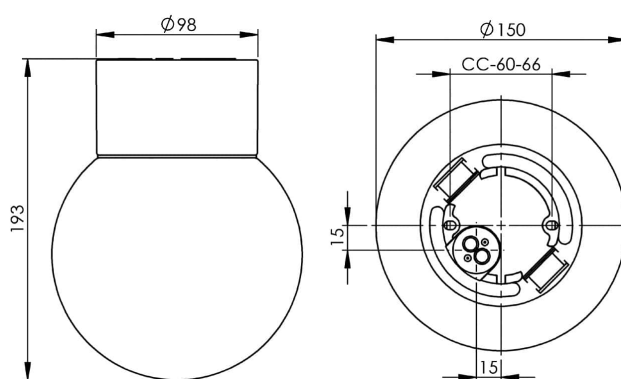

EAN / GTIN	7312906040817
E-nummer	7502724
Artikelnr	6040-840-16
Typbeteckning	52721-2/LED

Specifikation

Material	Porlin
Sockelfärg	Svart (NCS S 9000-N)
Glas	Blankt opalglas
Glasgänga (mm)	84,5 mm
Glaspackning	Silikon
Vikt	0,98 kg
Diameter (mm)	150
Höjd (mm)	193
Bestyckning	LED
Ljuskälla	LED-modul, 8W **
Effekt	8W
Lumen, ljuskälla	800lm
Armaturlumen	687
Färgtemperatur	3000K
MacAdam	3
Livslängd	L80/B10: 50 000 h
Ra	Min 90
Märkspänning	230V
Dimbar	
Endast bakkant - Vi rekommenderar dimmers från ION, Schneider, Vadsbo och Niko	
IP-klass	IP54
Isolationsklass	I
Energiklass	F
D-klass	Ja
IK-klass	IK02
Ta	-30 - +25
Monteringssätt	Tak/vägg
CC-mått (mm)	60-66
Brytvägg	2 - kräver tätningssats
Kabelinföring	Botteninföring
Kabelgenomföringar	Botteninföring
Kabelarea, max	Max 3 x 2,5 mm ²
Överkoppling	Ja
Utanpåliggande kabel	Ja
Anslutning	Kopplingsplint
Familj	Classic Glob
Design	Ifö Electric
Byggvarubedömd	Ja

Reservdelar

Kupa Glob Ø 150 mm blank opal, Artikelnr: 1-6108
 Glaspackning silikon för gänga 84,5 mm, Artikelnr: 02786-9
 LED-modul 8W - 3000K, Artikelnr: 1-54057-930

** Använd endast dimmer med manuell bakkantsstyrning. Använd inte framkantsdimring eller automatisk inställning då detta kan förkorta livslängden på modulen.