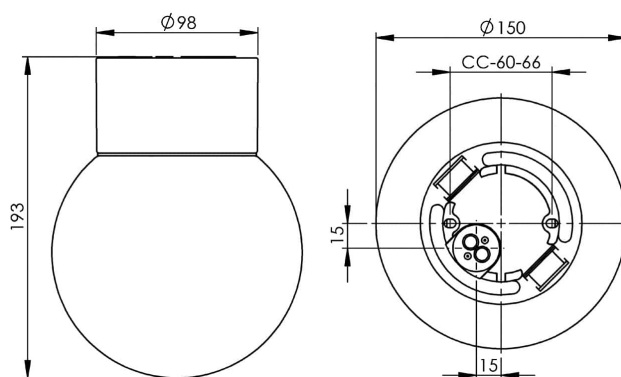

### Specifikation

Material	Porlin
Sockelfärg	Svart (NCS S 9000-N)
Glas	Blankt opalglas
Glasgänga (mm)	84,5 mm
Glaspackning	Silikon
Vikt	0,98 kg
Diameter (mm)	150
Höjd (mm)	193
Bestyckning	LED
Ljuskälla	LED-modul, 8W **
Effekt	8W
Lumen, ljuskälla	800lm
Armaturlumen	687
Färgtemperatur	3000K
MacAdam	3
Livslängd	L80/B10: 47 000 h
Ra	Min 90
Märkspänning	230V
Dimbar	
<b>Endast bakkant - Vi rekommenderar dimmers från ION, Schneider, Vadsbo och Niko</b>	
IP-klass	IP54
Isolationsklass	I
Energiklass	F
D-klass	Ja
IK-klass	IK02
Ta	-30 - +25
Monteringssätt	Tak/vägg
CC-mått (mm)	60-66
Brytvägg	2 - kräver tätningssats
Kabelinföring	Botteninföring
Kabelgenomföringar	Botteninföring
Kabelarea, max	Max 3 x 2,5 mm <sup>2</sup>
Överkoppling	Ja
Utanpåliggande kabel	Ja
Anslutning	Kopplingsplint
Familj	Classic Glob
Design	Ifö Electric
Byggvarubedömd	Ja