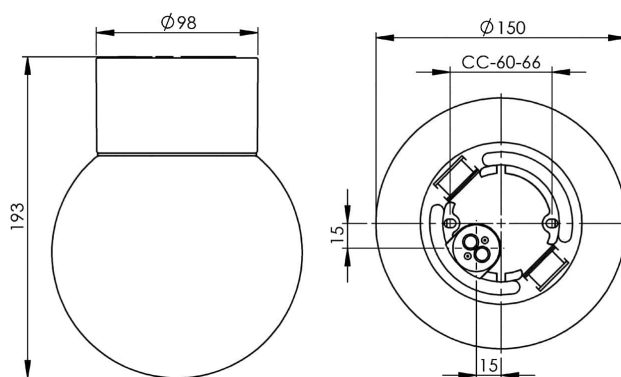

EAN / GTIN	7312906040800
E-nummer	7502723
Artikelnr	6040-840-10
Typbeteckning	52721-2/LED

Specifikation

Material	Porslin
Sockelfärg	Vit (NCS S 1000-N)
Glas	Blankt opalglas
Glasgänga (mm)	84,5 mm
Glaspackning	Silikon
Vikt	0,98 kg
Diameter (mm)	150
Höjd (mm)	193
Bestyckning	LED
Ljuskälla	LED-modul, 8W **
Effekt	8W
Lumen, ljuskälla	800lm
Armaturlumen	687
Färgtemperatur	3000K
MacAdam	3
Livslängd	L80/B10: 47 000 h
Ra	Min 90
Märkspänning	230V
Dimbar	
Endast bakkant - Vi rekommenderar dimmers från ION, Schneider, Vadsbo och Niko	
IP-klass	IP54
Isolationsklass	I
Energiklass	F
D-klass	Ja
IK-klass	IK02
Ta	-30 - +25
Monteringssätt	Tak/vägg
CC-mått (mm)	60-66
Brytvägg	2 - kräver tätningssats
Kabelinföring	Botteninföring
Kabelgenomföringar	Botteninföring
Kabelarea, max	Max 3 x 2,5 mm ²
Överkoppling	Ja
Utanpåliggande kabel	Ja
Anslutning	Kopplingsplint
Familj	Classic Glob
Design	Ifö Electric
Byggvarubedömd	Ja

Reservdelar

Kupa Glob Ø 150 mm blank opal, Artikelnr: 1-6108
Glaspackning silikon för gänga 84,5 mm, Artikelnr: 02786-9
LED-modul 8W - 3000K, Artikelnr: 1-54057-930

** Använd endast dimmer med manuell bakkantsstyrning. Använd inte framkantsdimring eller automatisk inställning då detta kan förkorta livslängden på modulen.