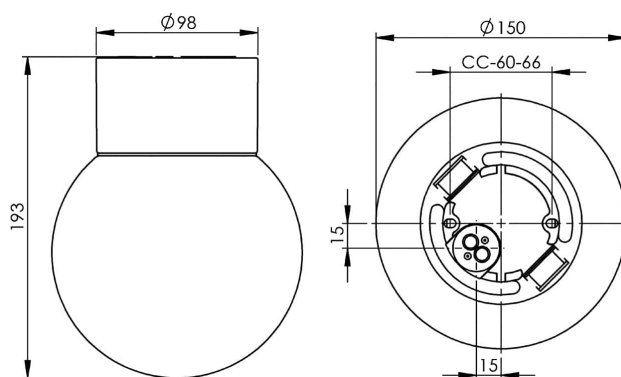

EAN / GTIN	7312906040800
E-nummer	7502723
Artikelnr	6040-840-10
Typbeteckning	52721-2/LED

Specifikation

Material	Porcelain
Sockelfärg	Vit (NCS S 1000-N)
Glas	Blankt opalglas
Glasgänga (mm)	84,5 mm
Glaspackning	Silikon
Vikt	0,98 kg
Diameter (mm)	150
Höjd (mm)	193
Bestyckning	LED
Ljuskälla	LED-modul, 8W **
Effekt	8W
Lumen, ljuskälla	800lm
Armaturlumen	687
Färgtemperatur	3000K
MacAdam	3
Livslängd	L80/B10: 50 000 h
Ra	Min 90
Märkspänning	230V
Dimbar	
Endast bakkant - Vi rekommenderar dimmers från ION, Schneider, Vadsbo och Niko	
IP-klass	IP54
Isolationsklass	I
Energiklass	F
D-klass	Ja
IK-klass	IK02
Ta	-30 - +25
Monteringssätt	Tak/vägg
CC-mått (mm)	60-66
Brytvägg	2 - kräver tätningssats
Kabelinföring	Botteninföring
Kabelgenomföringar	Botteninföring
Kabelarea, max	Max 3 x 2,5 mm ²
Överkoppling	Ja
Utanpåliggande kabel	Ja
Anslutning	Kopplingsplint
Familj	Classic Glob
Design	Ifö Electric
Byggvarubedömd	Ja

Reservdelar

Kupa Glob Ø 150 mm blank opal, Artikelnr: 1-6108
 Glaspackning silikon för gänga 84,5 mm, Artikelnr: 02786-9
 LED-modul 8W - 3000K, Artikelnr: 1-54057-930

** Använd endast dimmer med manuell bakkantsstyrning. Använd inte framkantsdimring eller automatisk inställning då detta kan förkorta livslängden på modulen.