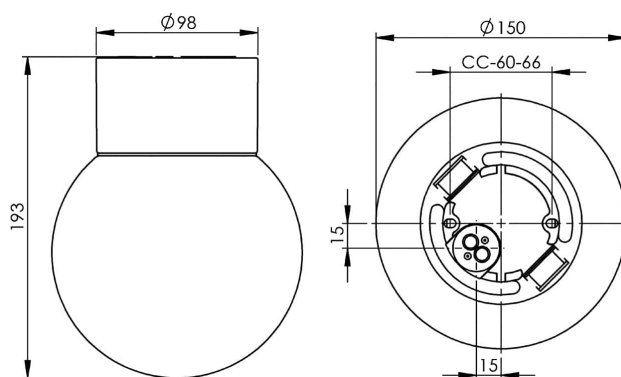

EAN / GTIN	7312906040831
E-nummer	7502730
Artikelnr	6040-800-16
Typbeteckning	52721-2/LED

Specifikation

Material	Porslin
Sockelfärg	Svart (NCS S 9000-N)
Glas	Matt opalglas
Glasgänga (mm)	84,5 mm
Glaspackning	Silikon
Vikt	0,98 kg
Diameter (mm)	150
Höjd (mm)	193
Bestyckning	LED
Ljuskälla	LED-modul, 8W **
Effekt	8W
Lumen, ljuskälla	800lm
Armaturlumen	687
Färgtemperatur	3000K
MacAdam	3
Livslängd	L80/B10: 50 000 h
Ra	Min 90
Märkspänning	230V
Dimbar	
Endast bakkant - Vi rekommenderar dimmers från ION, Schneider, Vadsbo och Niko	
IP-klass	IP54
Isolationsklass	I
Energiklass	F
D-klass	Ja
IK-klass	IK02
Ta	-30 - +25
Monteringssätt	Tak/vägg
CC-mått (mm)	60-66
Brytväggar	2 - kräver tätningssats
Kabelinföring	Botteninföring
Kabelgenomföringar	Botteninföring
Kabelarea, max	Max 3 x 2,5 mm ²
Överkoppling	Ja
Utanpåliggande kabel	Ja
Anslutning	Kopplingsplint
Familj	Classic Glob
Design	Ifö Electric
Byggvarubedömd	Ja