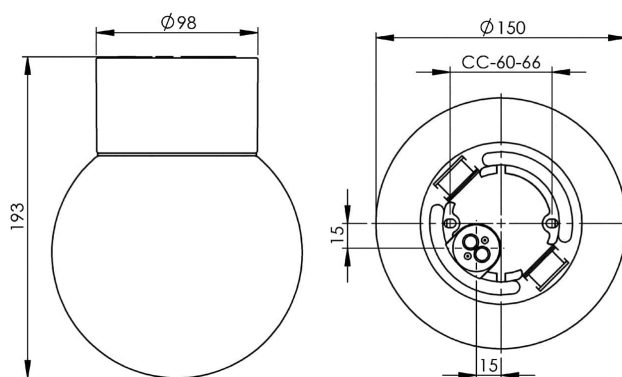

EAN / GTIN	7312906040831
E-nummer	7502730
Artikelnr	6040-800-16
Typbeteckning	52721-2/LED

Specifikation

Material	Porslin
Sockelfärg	Svart (NCS S 9000-N)
Glas	Matt opalglas
Glasgänga (mm)	84,5 mm
Glaspackning	Silikon
Vikt	0,98 kg
Diameter (mm)	150
Höjd (mm)	193
Bestyckning	LED
Ljuskälla	LED-modul, 8W **
Effekt	8W
Lumen, ljuskälla	800lm
Armaturlumen	687
Färgtemperatur	3000K
MacAdam	3
Livslängd	L80/B10: 47 000 h
Ra	Min 90
Märkspänning	230V
Dimbar	
Endast bakkant - Vi rekommenderar dimmers från ION, Schneider, Vadsbo och Niko	
IP-klass	IP54
Isolationsklass	I
Energiklass	F
D-klass	Ja
IK-klass	IK02
Ta	-30 - +25
Monteringssätt	Tak/vägg
CC-mått (mm)	60-66
Brytvägg	2 - kräver tätningssats
Kabelinföring	Botteninföring
Kabelgenomföringar	Botteninföring
Kabelarea, max	Max 3 x 2,5 mm ²
Överkoppling	Ja
Utanpåliggande kabel	Ja
Anslutning	Kopplingsplint
Familj	Classic Glob
Design	Ifö Electric
Byggvarubedömd	Ja