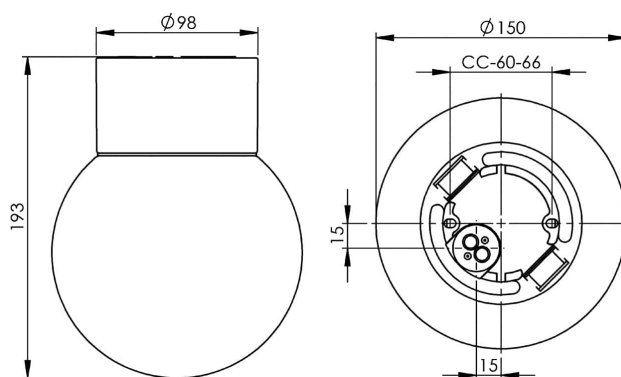

### Specifikation

Material	Porslin
Sockelfärg	Vit (NCS S 1000-N)
Glas	Matt opalglas
Glasgänga (mm)	84,5 mm
Glaspackning	Silikon
Vikt	0,98 kg
Diameter (mm)	150
Höjd (mm)	193
Bestyckning	LED
Ljuskälla	LED-modul, 8W **
Effekt	8W
Lumen, ljuskälla	800lm
Armaturlumen	687
Färgtemperatur	3000K
MacAdam	3
Livslängd	L80/B10: 50 000 h
Ra	Min 90
Märkspänning	230V
Dimbar	
<b>Endast bakkant - Vi rekommenderar dimmers från ION, Schneider, Vadsbo och Niko</b>	
IP-klass	IP54
Isolationsklass	I
Energiklass	F
D-klass	Ja
IK-klass	IK02
Ta	-30 - +25
Monteringssätt	Tak/vägg
CC-mått (mm)	60-66
Brytvägg	2 - kräver tätningssats
Kabelinföring	Botteninföring
Kabelgenomföringar	Botteninföring
Kabelarea, max	Max 3 x 2,5 mm <sup>2</sup>
Överkoppling	Ja
Utanpåliggande kabel	Ja
Anslutning	Kopplingsplint
Familj	Classic Glob
Design	Ifö Electric
Byggvarubedömd	Ja