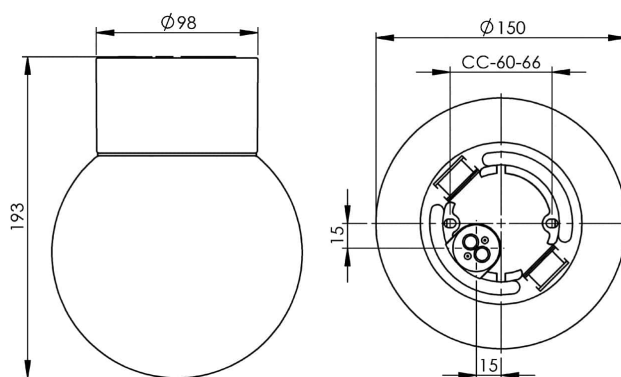

### Specifikation

Material	Porslin
Sockelfärg	Vit (NCS S 1000-N)
Glas	Matt opalglas
Glasgänga (mm)	84,5 mm
Glaspackning	Silikon
Vikt	0,98 kg
Diameter (mm)	150
Höjd (mm)	193
Bestyckning	LED
Ljuskälla	LED-modul, 8W **
Effekt	8W
Lumen, ljuskälla	800lm
Armaturlumen	687
Färgtemperatur	3000K
MacAdam	3
Livslängd	L80/B10: 47 000 h
Ra	Min 90
Märkspänning	230V
Dimbar	
<b>Endast bakkant - Vi rekommenderar dimmers från ION, Schneider, Vadsbo och Niko</b>	
IP-klass	IP54
Isolationsklass	I
Energiklass	F
D-klass	Ja
IK-klass	IK02
Ta	-30 - +25
Monteringssätt	Tak/vägg
CC-mått (mm)	60-66
Brytvägg	2 - kräver tätningssats
Kabelinföring	Botteninföring
Kabelgenomföringar	Botteninföring
Kabelarea, max	Max 3 x 2,5 mm <sup>2</sup>
Överkoppling	Ja
Utanpåliggande kabel	Ja
Anslutning	Kopplingsplint
Familj	Classic Glob
Design	Ifö Electric
Byggvarubedömd	Ja