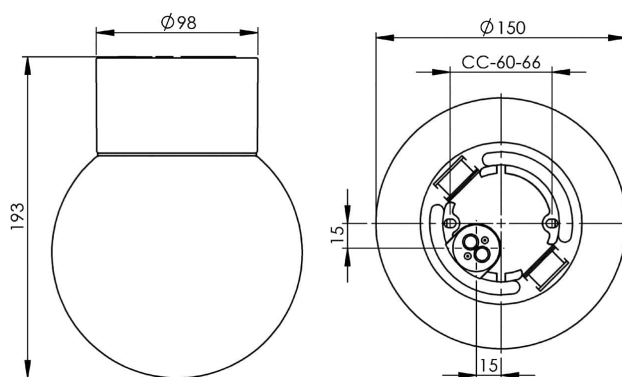

EAN / GTIN	7312906040466
E-nummer	7501984
Artikelnr	6040-540-16
Typbeteckning	52721-2

Specifikation

Material	Porlin
Sockelfärg	Svart (NCS S 9000-N)
Glas	Blankt opalglas
Glasgänga (mm)	84,5 mm
Glaspackning	Silikon
Vikt	0,98 kg
Diameter (mm)	150
Höjd (mm)	193
Bestyckning	E27
Ljuskälla	E27, max 75W (ej inkl.)
Effekt	Max 75W
Märkspänning	230V
IP-klass	IP54
Isolationsklass	II
D-klass	Ja
IK-klass	IK02
Ta	-30 - +25
Monteringsätt	Tak/vägg
CC-mått (mm)	60-66
Brytvägg	2 - kräver tätningssats
Kabelinföring	Botteninföring
Kabelgenomföringar	Botteninföring
Kabelarea, max	Max 2 x 2,5 mm ²
Överkoppling	Ja
Utänpåliggande kabel	Ja
Anslutning	Polskruvar
Familj	Classic Glob
Design	Ifö Electric
Byggvarubedömd	Ja

Reservdelar

Kupa Glob Ø 150 mm blank opal, Artikelnr: 1-6108
Glaspackning silikon för gänga 84,5 mm, Artikelnr: 02786-9

Om armaturen modifieras skall Ifö Electric inte längre hållas ansvarig för säkerheten. Ansvarig för modifieringen skall då anses vara tillverkare. Vi reserverar oss för eventuella fel i texten samt förbehåller oss rätten till förändringar av de tekniska specifikationerna (utan föregående avisering).