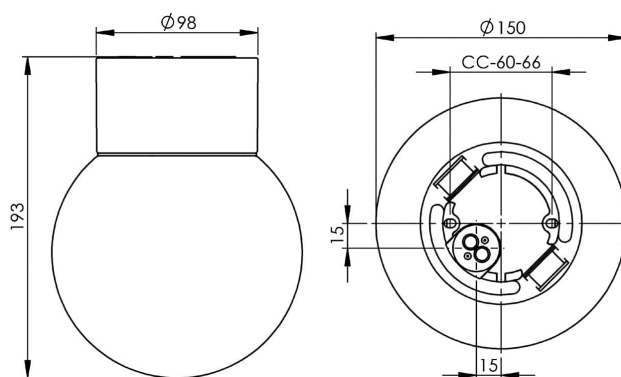

EAN / GTIN	7312906040466
E-nummer	7501984
Artikelnr	6040-540-16
Typbeteckning	52721-2

Specifikation

Material	Porcelain
Sockelfärg	Svart (NCS S 9000-N)
Glas	Blankt opalglas
Glasgänga (mm)	84,5 mm
Glaspackning	Silikon
Vikt	0,98 kg
Diameter (mm)	150
Höjd (mm)	193
Bestyckning	E27
Ljuskälla	E27, max 75W (ej inkl.)
Effekt	Max 75W
Märkspänning	230V
IP-klass	IP54
Isolationsklass	II
D-klass	Ja
IK-klass	IK02
Ta	-30 - +25
Monteringsätt	Tak/vägg
CC-mått (mm)	60-66
Brytväggar	2 - kräver tätningssats
Kabelinföring	Botteninföring
Kabelgenomföringar	Botteninföring
Kabelarea, max	Max 2 x 2,5 mm ²
Överkoppling	Ja
Utänpåliggande kabel	Ja
Anslutning	Polskruvar
Familj	Classic Glob
Design	Ifö Electric
Byggvarubedömd	Ja

Reservdelar

Kupa Glob Ø 150 mm blank opal, Artikelnr: 1-6108
Glaspackning silikon för gänga 84,5 mm, Artikelnr: 02786-9

Om armaturen modifieras skall Ifö Electric inte längre hållas ansvarig för säkerheten. Ansvarig för modifieringen skall då anses vara tillverkare. Vi reserverar oss för eventuella fel i texten samt förbehåller oss rätten till förändringar av de tekniska specifikationerna (utan föregående avisering).