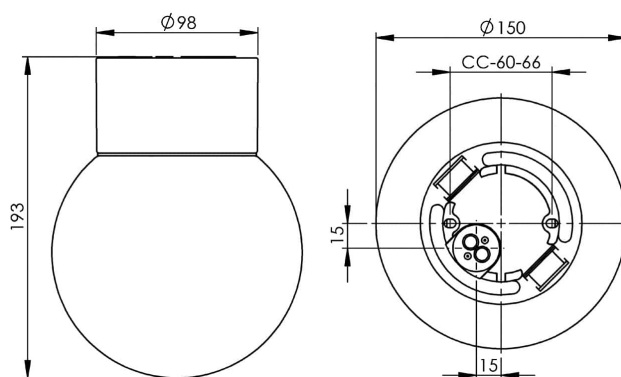

### Specifikation

Material	Porlin
Sockelfärg	Svart (NCS S 9000-N)
Glas	Klarglas
Glasgänga (mm)	84,5 mm
Glaspackning	Silikon
Vikt	0,98 kg
Diameter (mm)	150
Höjd (mm)	193
Bestyckning	E27
Ljuskälla	E27, max 75W (ej inkl.)
Effekt	Max 75W
Märkspänning	230V
IP-klass	IP54
Isolationsklass	II
D-klass	Ja
IK-klass	IK02
Ta	-30 - +25
Monteringsätt	Tak/vägg
CC-mått (mm)	60-66
Brytvägg	2 - kräver tätningssats
Kabelinföring	Botteninföring
Kabelgenomföringar	Botteninföring
Kabelarea, max	Max 2 x 2,5 mm <sup>2</sup>
Överkoppling	Ja
Utänpåliggande kabel	Ja
Anslutning	Polskruvar
Familj	Classic Glob
Design	Ifö Electric
Byggvarubedömd	Ja