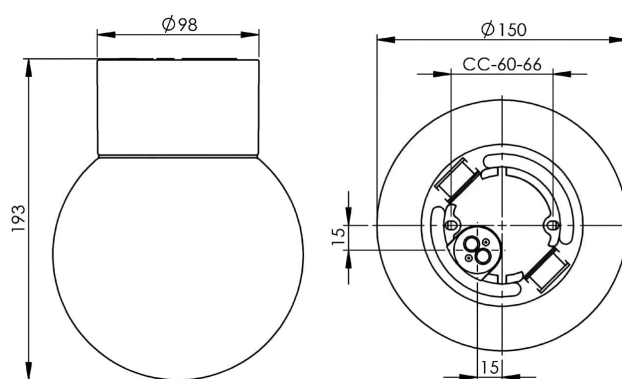

EAN / GTIN	7312906040206
E-nummer	7511424
Artikelnr	6040-510-10
Typbeteckning	52721-2

Specifikation

Material	Porlin
Sockelfärg	Vit (NCS S 1000-N)
Glas	Klarglas
Glasgänga (mm)	84,5 mm
Glaspackning	Silikon
Vikt	0,98 kg
Diameter (mm)	150
Höjd (mm)	193
Bestyckning	E27
Ljuskälla	E27, max 75W (ej inkl.)
Effekt	Max 75W
Märkspänning	230V
IP-klass	IP54
Isolationsklass	II
D-klass	Ja
IK-klass	IK02
Ta	-30 - +25
Monteringsätt	Tak/vägg
CC-mått (mm)	60-66
Brytvägg	2 - kräver tätningssats
Kabelinföring	Botteninföring
Kabelgenomföringar	Botteninföring
Kabelarea, max	Max 2 x 2,5 mm ²
Överkoppling	Ja
Utänpåliggande kabel	Ja
Anslutning	Polskruvar
Familj	Classic Glob
Design	Ifö Electric
Byggvarubedömd	Ja

Reservdelar

Kupa Glob Ø 150 mm klarglas, Artikelnr: 1-6108-2
Glaspackning silikon för gänga 84,5 mm, Artikelnr: 02786-9

Om armaturen modifieras skall Ifö Electric inte längre hållas ansvarig för säkerheten. Ansvarig för modifieringen skall då anses vara tillverkare. Vi reserverar oss för eventuella fel i texten samt förbehåller oss rätten till förändringar av de tekniska specifikationerna (utan föregående avisering).