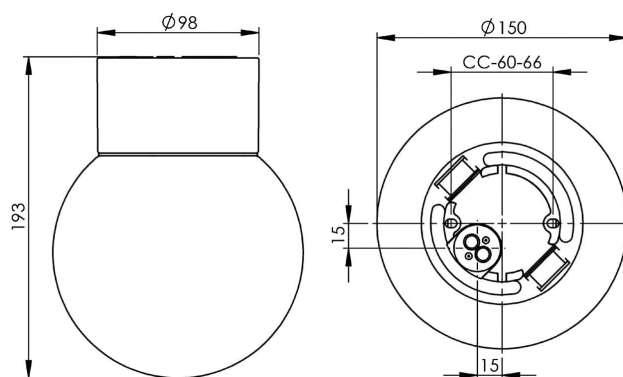

### Specifikation

Material	Porcelain
Sockelfärg	Svart (NCS S 9000-N)
Glas	Matt opalglas
Glasgänga (mm)	84,5 mm
Glaspackning	Silikon
Vikt	0,98 kg
Diameter (mm)	150
Höjd (mm)	193
Bestyckning	E27
Ljuskälla	E27, max 75W (ej inkl.)
Effekt	Max 75W
Märkspänning	230V
IP-klass	IP54
Isolationsklass	II
D-klass	Ja
IK-klass	IK02
Ta	-30 - +25
Monteringsätt	Tak/vägg
CC-mått (mm)	60-66
Brytvägg	2 - kräver tätningssats
Kabelinföring	Botteninföring
Kabelgenomföringar	Botteninföring
Kabelarea, max	Max 2 x 2,5 mm <sup>2</sup>
Överkoppling	Ja
Utänpåliggande kabel	Ja
Anslutning	Polskruvar
Familj	Classic Glob
Design	Ifö Electric
Byggvarubedömd	Ja