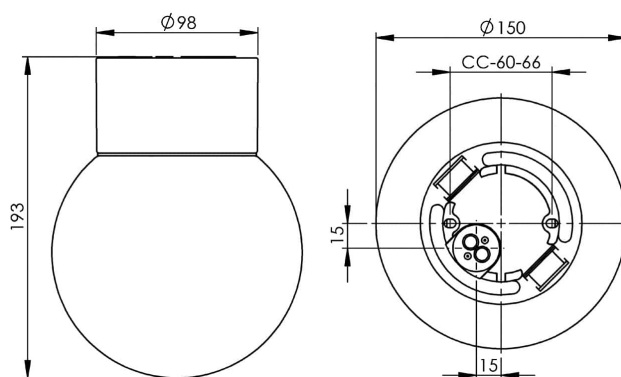

EAN / GTIN	7312906040107
E-nummer	7511422
Artikelnr	6040-500-10
Typbeteckning	52721-2

Specifikation

Material	Porlin
Sockelfärg	Vit (NCS S 1000-N)
Glas	Matt opalglas
Glasgänga (mm)	84,5 mm
Glaspackning	Silikon
Vikt	0,98 kg
Diameter (mm)	150
Höjd (mm)	193
Bestyckning	E27
Ljuskälla	E27, max 75W (ej inkl.)
Effekt	Max 75W
Märkspänning	230V
IP-klass	IP54
Isolationsklass	II
D-klass	Ja
IK-klass	IK02
Ta	-30 - +25
Monteringsätt	Tak/vägg
CC-mått (mm)	60-66
Brytväggar	2 - kräver tätningssats
Kabelinföring	Botteninföring
Kabelgenomföringar	Botteninföring
Kabelarea, max	Max 2 x 2,5 mm ²
Överkoppling	Ja
Utänpåliggande kabel	Ja
Anslutning	Polskruvar
Familj	Classic Glob
Design	Ifö Electric
Byggvarubedömd	Ja

Reservdelar

Kupa Glob Ø 150 mm matt opal, Artikelnr: 1-6108-1
Glaspackning silikon för gänga 84,5 mm, Artikelnr: 02786-9

Om armaturen modifieras skall Ifö Electric inte längre hållas ansvarig för säkerheten. Ansvarig för modifieringen skall då anses vara tillverkare. Vi reserverar oss för eventuella fel i texten samt förbehåller oss rätten till förändringar av de tekniska specifikationerna (utan föregående avisering).