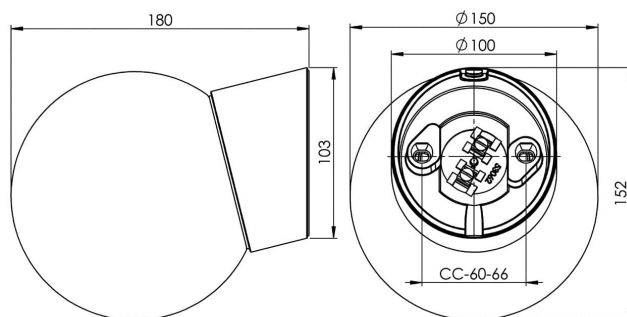

EAN / GTIN	7312906013804
E-nummer	7502731
Artikelnr	6013-840-10
Typbeteckning	52741/LED

Specifikation

Material	Porlin
Sockelfärg	Vit (NCS S 1000-N)
Glas	Blankt opalglas
Glasgänga (mm)	84,5 mm
Glaspackning	Silikon
Vikt	0,98 kg
Diameter (mm)	150
Höjd (mm)	180
Bestyckning	LED
Ljuskälla	LED-modul, 8W **
Effekt	8W
Lumen, ljuskälla	800lm
Armaturlumen	687
Färgtemperatur	3000K
MacAdam	3
Livslängd	L80/B10: 47 000 h
Ra	Min 90
Märkspänning	230V
Dimbar	Fasdimmer (bakkant)
IP-klass	IP20
Isolationsklass	I
Energiklass	F
D-klass	Nej
IK-klass	IK02
Ta	-30 - +25
Monteringssätt	Vägg
CC-mått (mm)	60-66
Brytvägg	2
Kabelinföring	Botteninföring
Kabelgenomföringar	Botteninföring
Kabelarea, max	Max 3 x 2,5 mm ²
Överkoppling	Ja
Utanspåliggande kabel	Ja
Anslutning	Kopplingsplint
Familj	Classic Glob
Design	Ifö Electric
Byggvarubedömd	Ja