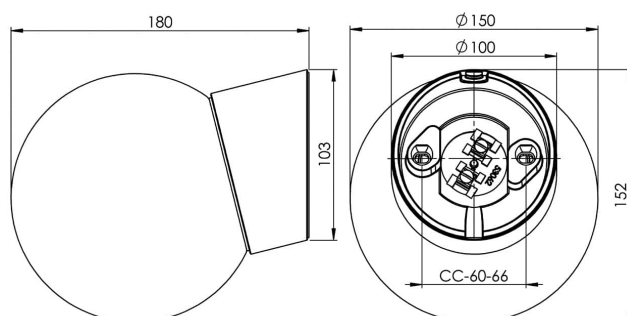

### Specifikation

Material	Porlin
Sockelfärg	Vit (NCS S 1000-N)
Glas	Blankt opalglas
Glasgänga (mm)	84,5 mm
Glaspackning	Silikon
Vikt	0,98 kg
Diameter (mm)	150
Höjd (mm)	180
Bestyckning	LED
Ljuskälla	LED-modul, 8W **
Effekt	8W
Lumen, ljuskälla	800lm
Armaturlumen	687
Färgtemperatur	3000K
MacAdam	3
Livslängd	L80/B10: 47 000 h
Ra	Min 90
Märkspänning	230V
Dimbar	Endast bakkant - Vi rekommenderar dimmers från ION, Schneider, Vadsbo och Niko
IP-klass	IP20
Isolationsklass	I
Energiklass	F
D-klass	Nej
IK-klass	IK02
Ta	-30 - +25
Monteringssätt	Vägg
CC-mått (mm)	60-66
Brytvägg	2
Kabelinföring	Botteninföring
Kabelgenomföringar	Botteninföring
Kabelarea, max	Max 3 x 2,5 mm <sup>2</sup>
Överkoppling	Ja
Utanpåliggande kabel	Ja
Anslutning	Kopplingsplint
Familj	Classic Glob
Design	Ifö Electric
Byggvarubedömd	Ja