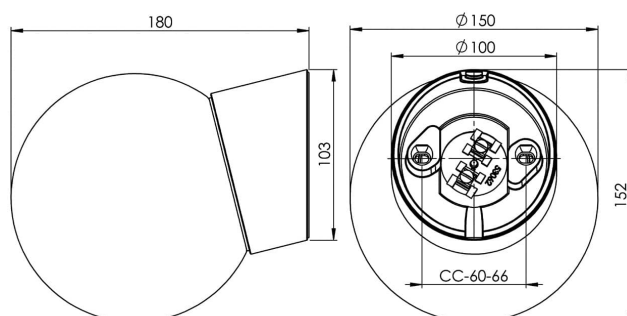

### Specifikation

Material	Porlin
Sockelfärg	Vit (NCS S 1000-N)
Glas	Blankt opalglas
Glasgänga (mm)	84,5 mm
Glaspackning	Silikon
Vikt	0,98 kg
Diameter (mm)	150
Höjd (mm)	180
Bestyckning	LED
Ljuskälla	LED-modul, 8W **
Effekt	8W
Lumen, ljuskälla	800lm
Armaturlumen	687
Färgtemperatur	3000K
MacAdam	3
Livslängd	L80/B10: 50 000 h
Ra	Min 90
Märkspänning	230V
Dimbar	Endast bakkant - Vi rekommenderar dimmers från ION, Schneider, Vadsbo och Niko
IP-klass	IP20
Isolationsklass	I
Energiklass	F
D-klass	Nej
IK-klass	IK02
Ta	-30 - +25
Monteringssätt	Vägg
CC-mått (mm)	60-66
Brytvägg	2
Kabelinföring	Botteninföring
Kabelgenomföringar	Botteninföring
Kabelarea, max	Max 3 x 2,5 mm <sup>2</sup>
Överkoppling	Ja
Utanpåliggande kabel	Ja
Anslutning	Kopplingsplint
Familj	Classic Glob
Design	Ifö Electric
Byggvarubedömd	Ja