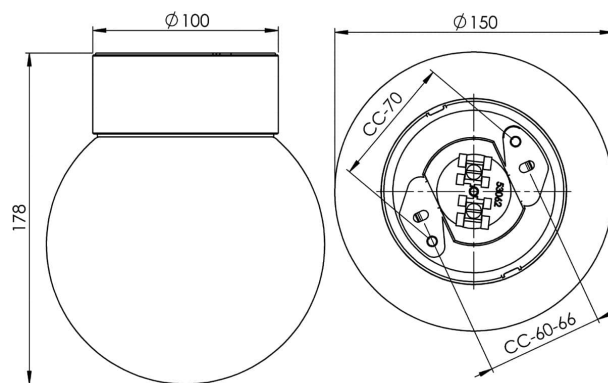

### Specifikation

Material	Porlin
Sockelfärg	Vit (NCS S 1000-N)
Glas	Blankt opalglas
Glasgänga (mm)	84,5 mm
Glaspackning	Silikon
Vikt	0,98 kg
Diameter (mm)	150
Höjd (mm)	178
Bestyckning	LED
Ljuskälla	LED-modul, 8W **
Effekt	8W
Lumen, ljuskälla	800lm
Armaturlumen	687
Färgtemperatur	3000K
MacAdam	3
Livslängd	L80/B10: 50 000 h
Ra	Min 90
Märkspänning	230V
Dimbar	
<b>Endast bakkant - Vi rekommenderar dimmers från ION, Schneider, Vadsbo och Niko</b>	
IP-klass	IP20
Isolationsklass	I
Energiklass	F
D-klass	Nej
IK-klass	IK02
Ta	-30 - +25
Monteringssätt	Tak/vägg
CC-mått (mm)	60-66, 70
Brytvägg	2
Kabelinföring	Botteninföring
Kabelgenomföringar	Botteninföring
Kabelarea, max	Max 3 x 2,5 mm <sup>2</sup>
Överkoppling	Ja
Utanpåliggande kabel	Ja
Anslutning	Kopplingsplint
Familj	Classic Glob
Design	Ifö Electric
Byggvarubedömd	Ja