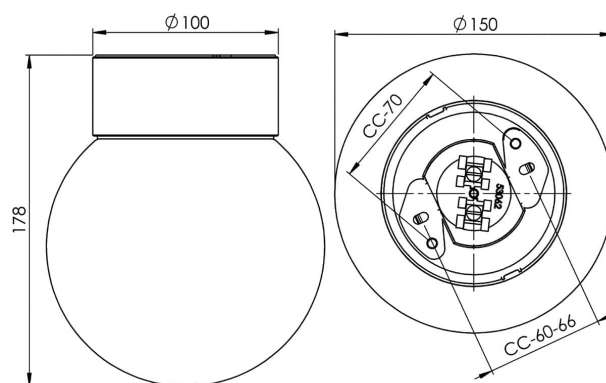

EAN / GTIN	7312906012548
E-nummer	7501981
Artikelnr	6012-540-10
Typbeteckning	52740

Specifikation

Material	Porlin
Sockelfärg	Vit (NCS S 1000-N)
Glas	Blankt opalglas
Glasgänga (mm)	84,5 mm
Glaspackning	Silikon
Vikt	0,98 kg
Diameter (mm)	150
Höjd (mm)	178
Bestyckning	E27
Ljuskälla	E27, max 75W (ej inkl.)
Effekt	Max 75W
Märkspänning	230V
IP-klass	IP20
Isolationsklass	II
D-klass	Nej
IK-klass	IK02
Ta	-30 - +25
Monteringsätt	Tak/vägg
CC-mått (mm)	60-66, 70
Brytväggar	2
Kabelinföring	Botteninföring
Kabelgenomföringar	Botteninföring
Kabelarea, max	Max 2 x 2,5 mm ²
Överkoppling	Ja
Utänpåliggande kabel	Ja
Anslutning	Trådfäste
Familj	Classic Glob
Design	Ifö Electric
Byggvarubedömd	Ja

Reservdelar

Kupa Glob Ø 150 mm blank opal, Artikelnr: 1-6108
Glaspackning silikon för gänga 84,5 mm, Artikelnr: 02786-9

Om armaturen modifieras skall Ifö Electric inte längre hållas ansvarig för säkerheten. Ansvarig för modifieringen skall då anses vara tillverkare. Vi reserverar oss för eventuella fel i texten samt förbehåller oss rätten till förändringar av de tekniska specifikationerna (utan föregående avisering).