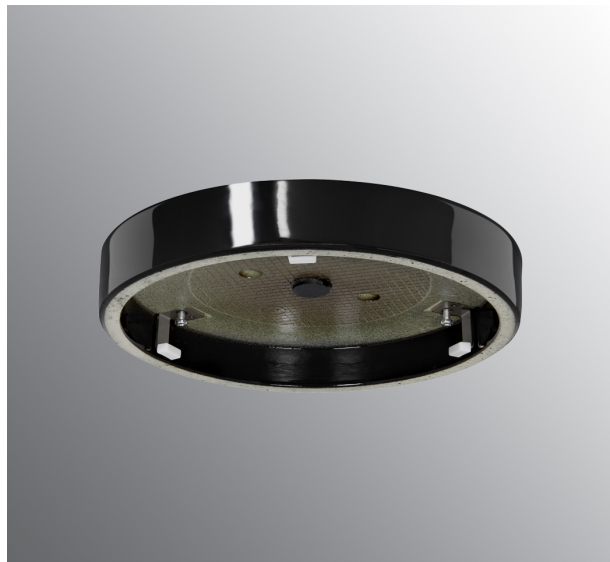

## Sockel bajonett 184 mm svart IP44 rak. Obestyckad

Sockel bajonett 184 mm svart IP44 rak. Obestyckad

EAN / GTIN	7312905583179
E-nummer	7509685
Artikelnr	55831-800-16

### Specifikation

Sockelfärg	Svart (NCS S 9000-N)
Glasgänga (mm)	184 mm
Glaspäckning	Silikon
Diameter (mm)	220
Höjd (mm)	40
Bestyckning	Obestyckad
Ljuskälla	LED-modul, max 22W (ej inkl)
Ljusstyrning	LED-modul, max 22W (ej inkl)
Märkspänning	230V
IP-klass	IP44
Isolationsklass	I
IK-klass	IK02
Ta	-30 - +25
Monteringssätt	Tak/vägg
CC-mått (mm)	70, 101
Brytväggar	3
Kabelinföring	Botteninföring
Kabelgenomföringar	Botteninföring
Överkoppling	Ja
Utanpåliggande kabel	Ja
Familj	Socklar
Design	Kauppi & Kauppi
Byggvarubedömd	Nej