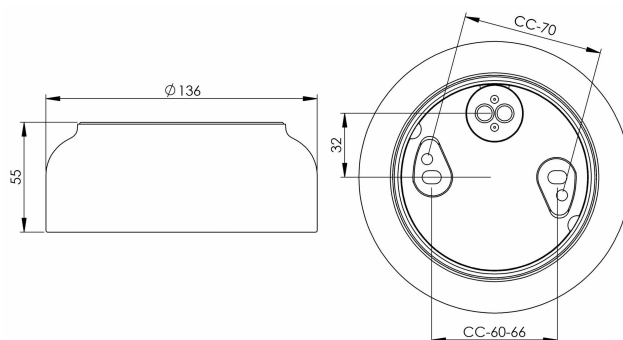

Socket Ohm gänga 123,5 mm LED

Socket Ohm gänga 123,5 mm grå IP44 obestyckad

EAN / GTIN	7312905582226
E-nummer	7505334
Artikelnr	55822-800-12
Typbeteckning	51822/LED

Specifikation

Material	Porslin
Sockelfärg	Grå (NCS S 6005-G50Y)
Glasgänga (mm)	123,5 mm
Glaspackning	Silikon
Vikt	0,73 kg
Diameter (mm)	136
Höjd (mm)	55
Bestyckning	Obestyckad
Ljuskälla	LED-modul, max 10W (ej inkl)
Effekt	Max 10W
Märkspänning	230V
IP-klass	IP44
Isolationsklass	I
D-klass	Nej
IK-klass	IK02
Ta	-30 - +25
Monteringssätt	Tak/vägg
CC-mått (mm)	60-66, 70
Brytväggar	0
Kabelinföring	Botteninföring
Kabelgenomföringar	Botteninföring
Överkoppling	Ja
Utanpåliggande kabel	Nej
Familj	Socklar
Design	Kauppi & Kauppi
Byggvarubedömd	Ja

Reservdelar

Glaspackning silikon för gänga 123,5 mm, Artikelnr: 02789

Om sockeln modifieras skall Ifö Electric inte längre hållas ansvarig för säkerheten. Ansvarig för modifieringen skall då anses vara tillverkare. Vi reserverar oss för eventuella fel i texten samt förbehåller oss rätten till förändringar av de tekniska specifikationerna (utan föregående avisering).