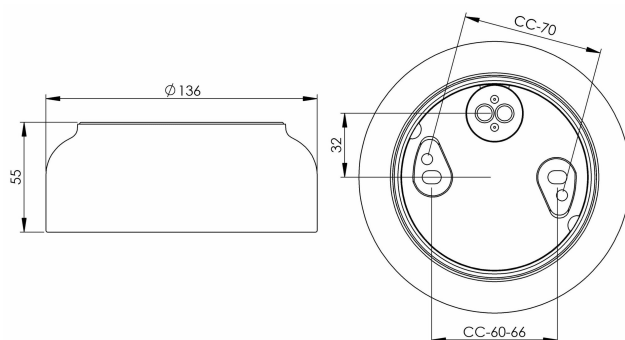

## Socket Ohm gänga 123,5 mm LED

Socket Ohm gänga 123,5 mm vit IP44 obestyckad

EAN / GTIN	7312905582202
E-nummer	7505333
Artikelnr	55822-800-10
Typbeteckning	51822/LED

### Specifikation

Material	Porslin
Sockelfärg	Vit (NCS S 1000-N)
Glasgänga (mm)	123,5 mm
Glaspackning	Silikon
Vikt	0,73 kg
Diameter (mm)	136
Höjd (mm)	55
Bestyckning	Obestyckad
Ljuskälla	LED-modul, max 10W (ej inkl)
Effekt	Max 10W
Märkspänning	230V
IP-klass	IP44
Isolationsklass	I
D-klass	Nej
IK-klass	IK02
Ta	-30 - +25
Monteringssätt	Tak/vägg
CC-mått (mm)	60-66, 70
Brytväggar	0
Kabelinföring	Botteninföring
Kabelgenomföringar	Botteninföring
Överkoppling	Ja
Utanpåliggande kabel	Nej
Familj	Socklar
Design	Kauppi & Kauppi
Byggvarubedömd	Ja

### Reservdelar

Glaspackning silikon för gänga 123,5 mm, Artikelnr: 02789

Om sockeln modifieras skall Ifö Electric inte längre hållas ansvarig för säkerheten. Ansvarig för modifieringen skall då anses vara tillverkare. Vi reserverar oss för eventuella fel i texten samt förbehåller oss rätten till förändringar av de tekniska specifikationerna (utan föregående avisering).