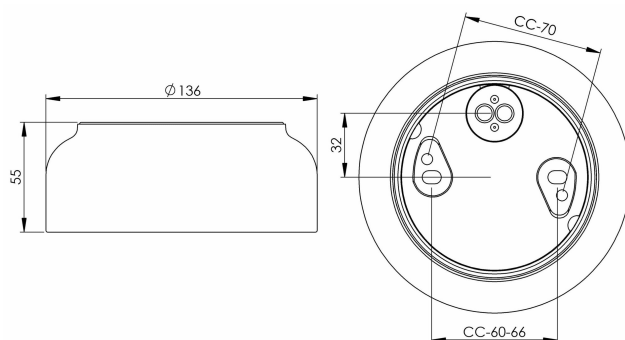

Socket Ohm gänga 123,5 mm LED

Socket Ohm gänga 123,5 mm vit IP44 obestyckad

EAN / GTIN	7312905582202
E-nummer	7505333
Artikelnr	55822-800-10
Typbeteckning	51822/LED

Specifikation

Material	Porslin
Sockelfärg	Vit (NCS S 1000-N)
Glasgänga (mm)	123,5 mm
Glaspackning	Silikon
Vikt	0,73 kg
Diameter (mm)	136
Höjd (mm)	55
Bestyckning	Obestyckad
Ljuskälla	LED-modul, max 10W (ej inkl)
Effekt	Max 10W
Märkspänning	230V
IP-klass	IP44
Isolationsklass	I
D-klass	Nej
IK-klass	IK02
Ta	-30 - +25
Monteringssätt	Tak/vägg
CC-mått (mm)	60-66, 70
Brytväggar	0
Kabelinföring	Botteninföring
Kabelgenomföringar	Botteninföring
Överkoppling	Ja
Utanpåliggande kabel	Nej
Familj	Socklar
Design	Kauppi & Kauppi
Byggvarubedömd	Ja

Reservdelar

Glaspackning silikon för gänga 123,5 mm, Artikelnr: 02789

Om sockeln modifieras skall Ifö Electric inte längre hållas ansvarig för säkerheten. Ansvarig för modifieringen skall då anses vara tillverkare. Vi reserverar oss för eventuella fel i texten samt förbehåller oss rätten till förändringar av de tekniska specifikationerna (utan föregående avisering).