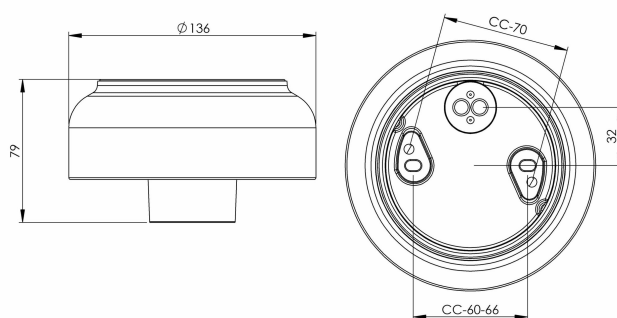

Socket Ohm gänga 123,5 mm E27

Socket Ohm gänga 123,5 mm svart IP44, E27.

EAN / GTIN	7312905582271
E-nummer	7507245
Artikelnr	55822-000-16
Typbeteckning	51822/E27

Specifikation

Material	Porslin
Sockelfärg	Svart (NCS S 9000-N)
Glasgänga (mm)	123,5 mm
Glaspackning	Silikon
Vikt	0,73 kg
Diameter (mm)	138
Höjd (mm)	57
Bestyckning	E27
Ljuskälla	E27, max 40W (ej inkl.)
Effekt	Max 40W
Märkspänning	230V
IP-klass	IP44
Isolationsklass	II
D-klass	Nej
IK-klass	IK02
Ta	-30 - +25
Monteringssätt	Tak/vägg
CC-mått (mm)	60-66, 70
Brytväggar	0
Kabelinföring	Botteninföring
Kabelgenomföringar	Botteninföring
Kabelarea, max	Max 2 x 2,5 mm ²
Överkoppling	Ja
Utanpåliggande kabel	Nej
Anslutning	Trådfäste
Familj	Socklar
Design	Kauppi & Kauppi
Byggvarubedömd	Nej

Reservdelar

Glaspackning silikon för gänga 123,5 mm, Artikelnr: 02789

Om sockeln modifieras skall Ifö Electric inte längre hållas ansvarig för säkerheten. Ansvarig för modifieringen skall då anses vara tillverkare. Vi reserverar oss för eventuella fel i texten samt förbehåller oss rätten till förändringar av de tekniska specifikationerna (utan föregående avisering).