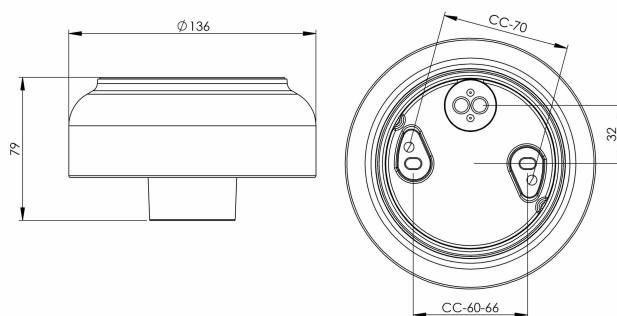

Socket Ohm gänga 123,5 mm E27

Socket Ohm gänga 123,5 mm grå IP44, E27.

EAN / GTIN	7312905582233
E-nummer	7507243
Artikelnr	55822-000-12
Typbeteckning	51822/E27

Specifikation

Material	Porslin
Sockelfärg	Grå (NCS S 6005-G50Y)
Glasgänga (mm)	123,5 mm
Glaspackning	Silikon
Vikt	0,73 kg
Diameter (mm)	138
Höjd (mm)	57
Bestyckning	E27
Ljuskälla	E27, max 40W (ej inkl.)
Effekt	Max 40W
Märkspänning	230V
IP-klass	IP44
Isolationsklass	II
D-klass	Nej
IK-klass	IK02
Ta	-30 - +25
Monteringssätt	Tak/vägg
CC-mått (mm)	60-66, 70
Brytväggar	0
Kabelinföring	Botteninföring
Kabelgenomföringar	Botteninföring
Kabelarea, max	Max 2 x 2,5 mm ²
Överkoppling	Ja
Utanpåliggande kabel	Nej
Anslutning	Trådfäste
Familj	Socklar
Design	Kauppi & Kauppi
Byggvarubedömd	Nej

Reservdelar

Glaspackning silikon för gänga 123,5 mm, Artikelnr: 02789

Om sockeln modifieras skall Ifö Electric inte längre hållas ansvarig för säkerheten. Ansvarig för modifieringen skall då anses vara tillverkare. Vi reserverar oss för eventuella fel i texten samt förbehåller oss rätten till förändringar av de tekniska specifikationerna (utan föregående avisering).