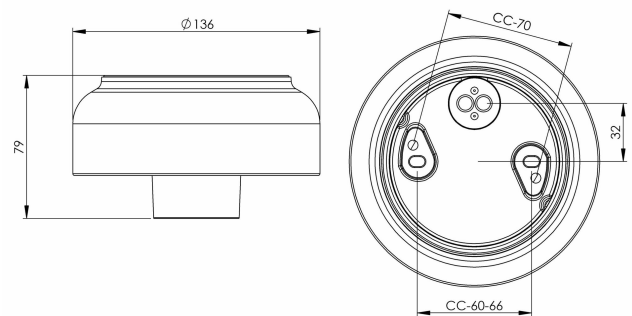

## Socket Ohm gänga 123,5 mm E27

Socket Ohm gänga 123,5 mm grå IP44, E27.

EAN / GTIN	7312905582233
E-nummer	7507243
Artikelnr	55822-000-12
Typbeteckning	51822/E27

### Specifikation

Material	Porslin
Sockelfärg	Grå (NCS S 6005-G50Y)
Glasgänga (mm)	123,5 mm
Glaspackning	Silikon
Vikt	0,73 kg
Diameter (mm)	138
Höjd (mm)	57
Bestyckning	E27
Ljuskälla	E27, max 40W (ej inkl.)
Effekt	Max 40W
Märkspänning	230V
IP-klass	IP44
Isolationsklass	II
D-klass	Nej
IK-klass	IK02
Ta	-30 - +25
Monteringssätt	Tak/vägg
CC-mått (mm)	60-66, 70
Brytväggar	0
Kabelinföring	Botteninföring
Kabelgenomföringar	Botteninföring
Kabelarea, max	Max 2 x 2,5 mm <sup>2</sup>
Överkoppling	Ja
Utanpåliggande kabel	Nej
Anslutning	Trådfäste
Familj	Socklar
Design	Kauppi & Kauppi
Byggvarubedömd	Nej

### Reservdelar

Glaspackning silikon för gänga 123,5 mm, Artikelnr: 02789

Om sockeln modifieras skall Ifö Electric inte längre hållas ansvarig för säkerheten. Ansvarig för modifieringen skall då anses vara tillverkare. Vi reserverar oss för eventuella fel i texten samt förbehåller oss rätten till förändringar av de tekniska specifikationerna (utan föregående avisering).