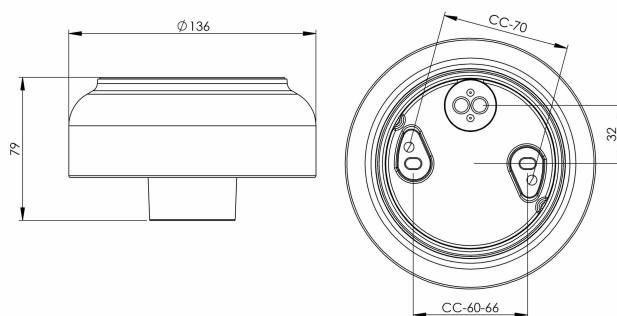

Socket Ohm gänga 123,5 mm E27

Socket Ohm gänga 123,5 mm vit IP44, E27.

EAN / GTIN	7312905582219
E-nummer	7507242
Artikelnr	55822-000-10
Typbeteckning	51822/E27

Specifikation

Material	Porslin
Sockelfärg	Vit (NCS S 1000-N)
Glasgänga (mm)	123,5 mm
Glaspackning	Silikon
Vikt	0,73 kg
Diameter (mm)	138
Höjd (mm)	57
Bestyckning	E27
Ljuskälla	E27, max 40W (ej inkl.)
Effekt	Max 40W
Märkspänning	230V
IP-klass	IP44
Isolationsklass	II
D-klass	Nej
IK-klass	IK02
Ta	-30 - +25
Monteringssätt	Tak/vägg
CC-mått (mm)	60-66, 70
Brytväggar	0
Kabelinföring	Botteninföring
Kabelgenomföringar	Botteninföring
Kabelarea, max	Max 2 x 2,5 mm ²
Överkoppling	Ja
Utanpåliggande kabel	Nej
Anslutning	Trådfäste
Familj	Socklar
Design	Kauppi & Kauppi
Byggvarubedömd	Nej

Reservdelar

Glaspackning silikon för gänga 123,5 mm, Artikelnr: 02789

Om sockeln modifieras skall Ifö Electric inte längre hållas ansvarig för säkerheten. Ansvarig för modifieringen skall då anses vara tillverkare. Vi reserverar oss för eventuella fel i texten samt förbehåller oss rätten till förändringar av de tekniska specifikationerna (utan föregående avisering).