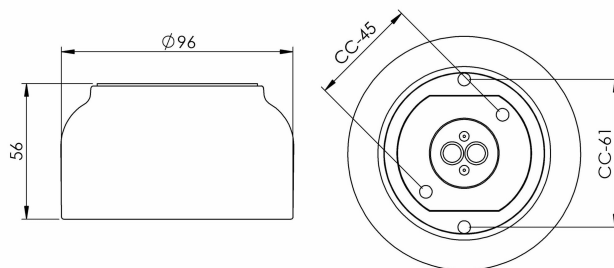

## Socket Ohm gänga 84,5 mm LED

Socket Ohm gänga 84,5 mm svart IP44 obestyckad. Kompletteras med LED-modul max 8W

EAN / GTIN	7312905782169
E-nummer	7505317
Artikelnr	55821-800-16
Typbeteckning	51821A/LED

### Specifikation

Material	Porslin
Sockelfärg	Svart (NCS S 9000-N)
Glasgänga (mm)	84,5 mm
Glaspackning	Silikon
Vikt	0,44 kg
Diameter (mm)	97
Höjd (mm)	56
Bestyckning	Obestyckad
Ljuskälla	LED-modul, max 8W (ej inkl)
Effekt	Max 8W
Märkspänning	230V
IP-klass	IP44
Isolationsklass	I
IK-klass	IK02
Monteringsätt	Tak/vägg
CC-mått (mm)	61, 45
Brytväggar	0
Kabelinföring	Botteninföring
Kabelgenomföringar	Botteninföring
Överkoppling	Ja
Utanpåliggande kabel	Nej
Familj	Socklar
Design	Kauppi & Kauppi
Byggvarubedömd	Ja

### Armaturspecifik information

CC-mått 61 mm, alternativt två dolda hål för CC-mått 45 mm.