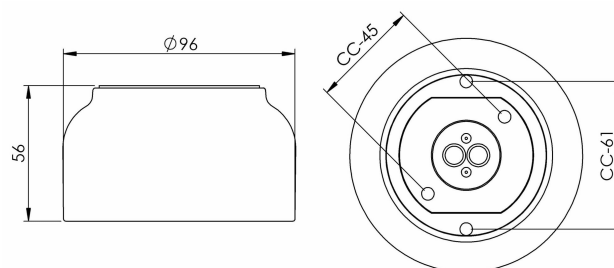

## Socket Ohm gänga 84,5 mm LED

Socket Ohm gänga 84,5 mm grå IP44 obestyckad. Kompletteras med LED-modul max 8W

EAN / GTIN	7312905782121
E-nummer	7505315
Artikelnr	55821-800-12
Typbeteckning	51821A/LED

### Specifikation

Material	Porlin
Sockelfärg	Grå (NCS S 6005-G50Y)
Glasgänga (mm)	84,5 mm
Glaspackning	Silikon
Vikt	0,44 kg
Diameter (mm)	97
Höjd (mm)	56
Bestyckning	Obestyckad
Ljuskälla	LED-modul, max 8W (ej inkl)
Effekt	Max 8W
Märkspänning	230V
IP-klass	IP44
Isolationsklass	I
IK-klass	IK02
Monteringsätt	Tak/vägg
CC-mått (mm)	61, 45
Brytväggar	0
Kabelinföring	Botteninföring
Kabelgenomföringar	Botteninföring
Överkoppling	Ja
Utanpåliggande kabel	Nej
Familj	Socklar
Design	Kauppi & Kauppi
Byggvarubedömd	Ja

### Armaturspecifik information

CC-mått 61 mm, alternativt två dolda hål för CC-mått 45 mm.