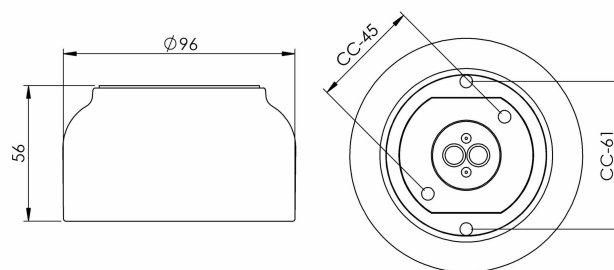

Socket Ohm gänga 84,5 mm LED

Socket Ohm gänga 84,5 mm grå IP44 obestyckad. Kompletteras med LED-modul max 8W

EAN / GTIN	7312905782121
E-nummer	7505315
Artikelnr	55821-800-12
Typbeteckning	51821A/LED

Specifikation

Material	Porclin
Sockelfärg	Grå (NCS S 6005-G50Y)
Glasgänga (mm)	84,5 mm
Glaspackning	Silikon
Vikt	0,44 kg
Diameter (mm)	97
Höjd (mm)	56
Bestyckning	Obestyckad
Ljuskälla	LED-modul, max 8W (ej inkl)
Effekt	Max 8W
Märkspänning	230V
IP-klass	IP44
Isolationsklass	I
IK-klass	IK02
Monteringsätt	Tak/vägg
CC-mått (mm)	61, 45
Brytväggar	0
Kabelinföring	Botteninföring
Kabelgenomföringar	Botteninföring
Överkoppling	Ja
Utanpåliggande kabel	Nej
Familj	Socklar
Design	Kauppi & Kauppi
Byggvarubedömd	Ja

Armaturspecifik information

CC-mått 61 mm, alternativt två dolda hål för CC-mått 45 mm.

Underhåll

Bryt strömmen till armaturen. Skruva av glaset och rengör det. Använd inte rengöringsmedel som innehåller lösningsmedel. Byt ljuskälla om nödvändigt. Kontrollera packningen och byt den om nödvändigt. Sätt på glaset.