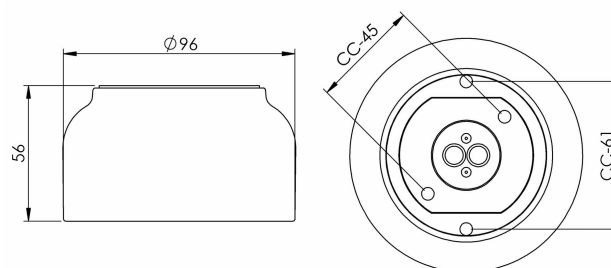

Sockel Ohm gänga 84,5 mm LED

Sockel Ohm gänga 84,5 mm vit IP44 obestyckad. Kompletteras med LED-modul max 8W

EAN / GTIN	7312905782107
E-nummer	7505314
Artikelnr	55821-800-10
Typbeteckning	51821A/LED

Specifikation

Material	Porcelain
Sockelfärg	Vit (NCS S 1000-N)
Glasgänga (mm)	84,5 mm
Glaspackning	Silikon
Vikt	0,44 kg
Diameter (mm)	97
Höjd (mm)	56
Bestyckning	Obestyckad
Ljuskälla	LED-modul, max 8W (ej inkl)
Effekt	Max 8W
Märkspänning	230V
IP-klass	IP44
Isolationsklass	I
IK-klass	IK02
Monteringsätt	Tak/vägg
CC-mått (mm)	61, 45
Brytväggar	0
Kabelinföring	Botteninföring
Kabelgenomföringar	Botteninföring
Överkoppling	Ja
Utanpåliggande kabel	Nej
Familj	Socklar
Design	Kauppi & Kauppi
Byggvarubedömd	Ja

Armaturspecifik information

CC-mått 61 mm, alternativt två dolda hål för CC-mått 45 mm.

Underhåll

Bryt strömmen till armaturen. Skruva av glaset och rengör det. Använd inte rengöringsmedel som innehåller lösningsmedel. Byt ljuskälla om nödvändigt. Kontrollera packningen och byt den om nödvändigt. Sätt på glaset.