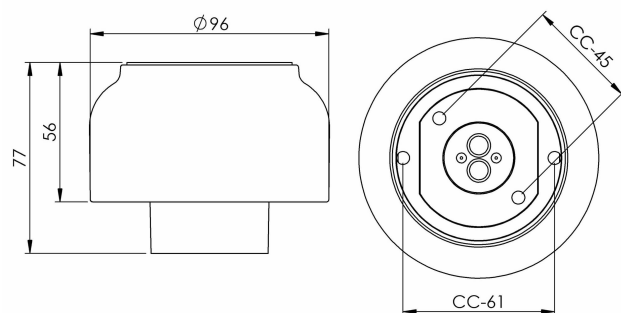

## Socket Ohm gänga 84,5 mm E27

Socket Ohm gänga 84,5 mm svart IP44 E27 40W

EAN / GTIN	7312905582165
E-nummer	7505325
Artikelnr	55821-000-16
Typbeteckning	51821/E27

### Specifikation

Material	Porcelain
Sockelfärg	Svart (NCS S 9000-N)
Glasgänga (mm)	84,5 mm
Glaspackning	Silikon
Vikt	0,601 kg
Diameter (mm)	97
Höjd (mm)	56
Bestyckning	E27
Ljuskälla	E27, max 40W (ej inkl.)
Effekt	Max 40W
Märkspänning	230V
IP-klass	IP44
Isolationsklass	II
IK-klass	IK02
Monteringsätt	Tak/vägg
CC-mått (mm)	61, 45
Brytvägg	0
Kabelinföring	Botteninföring
Kabelgenomföringar	Botteninföring
Kabelarea, max	Max 2 x 2,5 mm <sup>2</sup>
Överkoppling	Ja
Utanpåliggande kabel	Nej
Anslutning	Trådfäste
Familj	Socketlar
Design	Kauppi & Kauppi
Byggarubedömd	Ja

### Armaturspecifik information

CC-mått 61 mm, alternativt två dolda hål för CC-mått 45 mm.