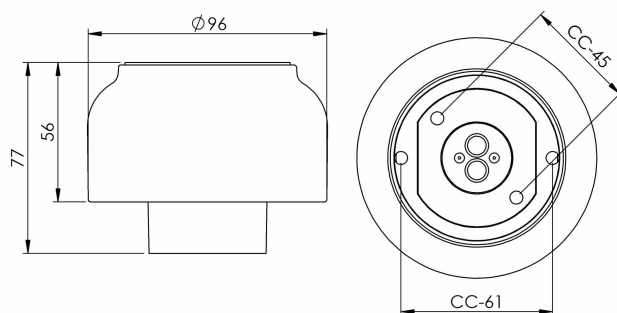

Socket Ohm gänga 84,5 mm E27

Socket Ohm gänga 84,5 mm brun IP44 E27 40W

EAN / GTIN	7312905582141
E-nummer	7505324
Artikelnr	55821-000-14
Typbeteckning	51821/E27

Specifikation

Material	Porslin
Sockelfärg	Brun (NCS 7810-Y66R)
Glasgänga (mm)	84,5 mm
Glaspackning	Silikon
Vikt	0,601 kg
Diameter (mm)	97
Höjd (mm)	56
Bestyckning	E27
Ljuskälla	E27, max 40W (ej inkl.)
Effekt	Max 40W
Märkspänning	230V
IP-klass	IP44
Isolationsklass	II
IK-klass	IK02
Monteringssätt	Tak/vägg
CC-mått (mm)	61, 45
Brytvägg	0
Kabelinföring	Botteninföring
Kabelgenomföringar	Botteninföring
Kabelarea, max	Max 2 x 2,5 mm ²
Överkoppling	Ja
Utanpåliggande kabel	Nej
Anslutning	Trådfäste
Familj	Socklar
Design	Kauppi & Kauppi
Byggarubedömd	Ja

Armaturspecifik information

CC-mått 61 mm, alternativt två dolda hål för CC-mått 45 mm.

Underhåll

Bryt strömmen till armaturen. Skruva av glaset och rengör det. Använd inte rengöringsmedel som innehåller lösningsmedel. Byt ljuskälla om nödvändigt. Kontrollera packningen och byt den om nödvändigt. Sätt på glaset.