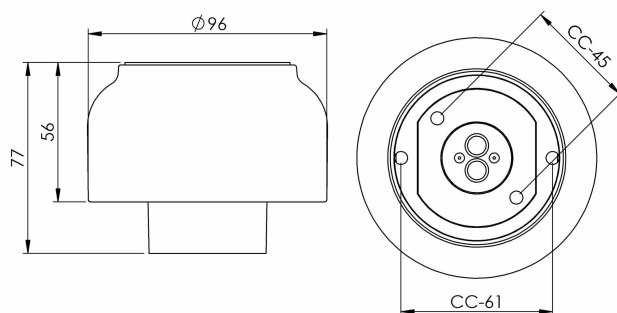

## Socket Ohm gänga 84,5 mm E27

Socket Ohm gänga 84,5 mm grå IP44 E27 40W

EAN / GTIN	7312905582127
E-nummer	7505323
Artikelnr	55821-000-12
Typbeteckning	51821/E27

### Specifikation

Material	Porcelain
Sockelfärg	Grå (NCS S 6005-G50Y)
Glasgänga (mm)	84,5 mm
Glaspackning	Silikon
Vikt	0,601 kg
Diameter (mm)	97
Höjd (mm)	56
Bestyckning	E27
Ljuskälla	E27, max 40W (ej inkl.)
Effekt	Max 40W
Märkspänning	230V
IP-klass	IP44
Isolationsklass	II
IK-klass	IK02
Monteringssätt	Tak/vägg
CC-mått (mm)	61, 45
Brytväggar	0
Kabelinföring	Botteninföring
Kabelgenomföringar	Botteninföring
Kabelarea, max	Max 2 x 2,5 mm <sup>2</sup>
Överkoppling	Ja
Utanpåliggande kabel	Nej
Anslutning	Trådfäste
Familj	Socketlar
Design	Kauppi & Kauppi
Byggarubedömd	Ja

### Armaturspecifik information

CC-mått 61 mm, alternativt två dolda hål för CC-mått 45 mm.