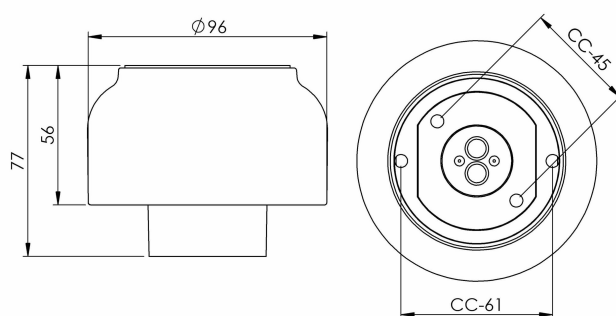

Socket Ohm gänga 84,5 mm E27

Socket Ohm gänga 84,5 mm vit IP44 E27 40W

EAN / GTIN	7312905582103
E-nummer	7505322
Artikelnr	55821-000-10
Typbeteckning	51821/E27

Specifikation

Material	Porcelain
Sockelfärg	Vit (NCS S 1000-N)
Glasgänga (mm)	84,5 mm
Glaspackning	Silikon
Vikt	0,601 kg
Diameter (mm)	97
Höjd (mm)	56
Bestyckning	E27
Ljuskälla	E27, max 40W (ej inkl.)
Effekt	Max 40W
Märkspänning	230V
IP-klass	IP44
Isolationsklass	II
IK-klass	IK02
Monteringssätt	Tak/vägg
CC-mått (mm)	61, 45
Brytvägg	0
Kabelinföring	Botteninföring
Kabelgenomföringar	Botteninföring
Kabelarea, max	Max 2 x 2,5 mm ²
Överkoppling	Ja
Utanpåliggande kabel	Nej
Anslutning	Trådfäste
Familj	Socketlar
Design	Kauppi & Kauppi
Byggarubedömd	Ja

Armaturspecifik information

CC-mått 61 mm, alternativt två dolda hål för CC-mått 45 mm.

Underhåll

Bryt strömmen till armaturen. Skruva av glaset och rengör det. Använd inte rengöringsmedel som innehåller lösningsmedel. Byt ljuskälla om nödvändigt. Kontrollera packningen och byt den om nödvändigt. Sätt på glaset.