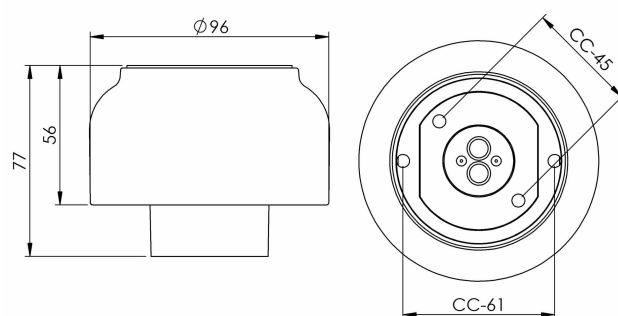

Socket Ohm gänga 84,5 mm E27

Socket Ohm gänga 84,5 mm vit IP44 E27 40W

EAN / GTIN	7312905582103
E-nummer	7505322
Artikelnr	55821-000-10
Typbeteckning	51821/E27

Specifikation

Material	Porcelain
Sockelfärg	Vit (NCS S 1000-N)
Glasgänga (mm)	84,5 mm
Glaspackning	Silikon
Vikt	0,601 kg
Diameter (mm)	97
Höjd (mm)	56
Bestyckning	E27
Ljuskälla	E27, max 40W (ej inkl.)
Effekt	Max 40W
Märkspänning	230V
IP-klass	IP44
Isolationsklass	II
IK-klass	IK02
Monteringssätt	Tak/vägg
CC-mått (mm)	61, 45
Brytvägg	0
Kabelinföring	Botteninföring
Kabelgenomföringar	Botteninföring
Kabelarea, max	Max 2 x 2,5 mm ²
Överkoppling	Ja
Utanpåliggande kabel	Nej
Anslutning	Trådfäste
Familj	Socketlar
Design	Kauppi & Kauppi
Byggarubedömd	Ja

Armaturspecifik information

CC-mått 61 mm, alternativt två dolda hål för CC-mått 45 mm.

Underhåll

Bryt strömmen till armaturen. Skruva av glaset och rengör det. Använd inte rengöringsmedel som innehåller lösningsmedel. Byt ljuskälla om nödvändigt. Kontrollera packningen och byt den om nödvändigt. Sätt på glaset.