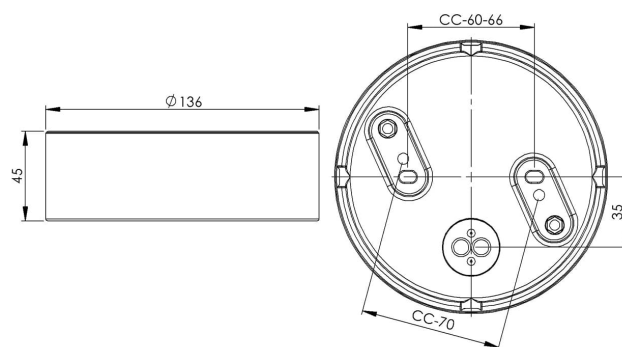

Sockel gänga 123,5 mm

Sockel gänga 123,5 mm svart IP44 rak botteninföring.
Kompletteras med LED-modul max 10W

| | |
|---------------|---------------|
| EAN / GTIN | 7312905576560 |
| E-nummer | 7503919 |
| Artikelnr | 55765-800-16 |
| Typbeteckning | 51765/LED |

Specifikation

| | |
|----------------------|------------------------------|
| Material | Porslin |
| Sockelfärg | Svart (NCS S 9000-N) |
| Glasgänga (mm) | 123,5 mm |
| Glaspackning | Silikon |
| Vikt | 0,64 kg |
| Diameter (mm) | 136 |
| Höjd (mm) | 45 |
| Bestyckning | Obestyckad |
| Ljuskälla | LED-modul, max 10W (ej inkl) |
| Effekt | Max 10W |
| Märkspänning | 230V |
| IP-klass | IP44 |
| Isolationsklass | I |
| D-klass | Nej |
| IK-klass | IK02 |
| Ta | -30 - +25 |
| Monteringssätt | Tak/vägg |
| CC-mått (mm) | 60-66, 70 |
| Brytväggar | 4 |
| Kabelinföring | Botteninföring |
| Kabelgenomföringar | Botteninföring |
| Överkoppling | Ja |
| Utanpåliggande kabel | Ja |
| Familj | Socklar |
| Byggvarubedömd | Ja |

Reservdelar

Glaspackning silikon för gänga 123,5 mm, Artikelnr: 02789

Om sockeln modifieras skall Ifö Electric inte längre hållas ansvarig för säkerheten. Ansvarig för modifieringen skall då anses vara tillverkare. Vi reserverar oss för eventuella fel i texten samt förbehåller oss rätten till förändringar av de tekniska specifikationerna (utan föregående avisering).