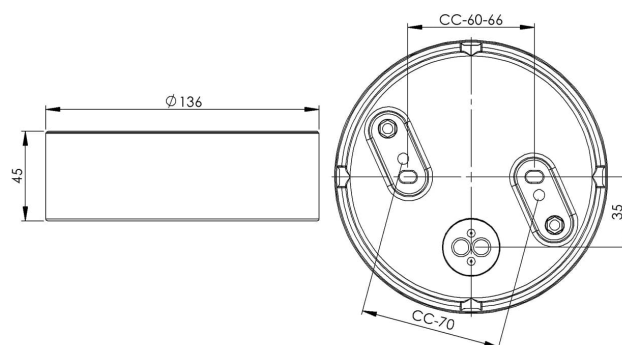

## Sockel gänga 123,5 mm

Sockel gänga 123,5 mm brun IP44 rak botteninföring.  
Kompletteras med LED-modul max 10W

EAN / GTIN	7312905576546
E-nummer	7503918
Artikelnr	55765-800-14
Typbeteckning	51765/LED

### Specifikation

Material	Porslin
Sockelfärg	Brun (NCS 7810-Y66R)
Glasgänga (mm)	123,5 mm
Glaspackning	Silikon
Vikt	0,64 kg
Diameter (mm)	136
Höjd (mm)	45
Bestyckning	Obestyckad
Ljuskälla	LED-modul, max 10W (ej inkl)
Effekt	Max 10W
Märkspänning	230V
IP-klass	IP44
Isolationsklass	I
D-klass	Nej
IK-klass	IK02
Ta	-30 - +25
Monteringssätt	Tak/vägg
CC-mått (mm)	60-66, 70
Brytvägg	4
Kabelinföring	Botteninföring
Kabelgenomföringar	Botteninföring
Överkoppling	Ja
Utanpåliggande kabel	Ja
Familj	Socklar
Byggvarubedömd	Ja

### Reservdelar

Glaspackning silikon för gänga 123,5 mm, Artikelnr: 02789

Om sockeln modifieras skall Ifö Electric inte längre hållas ansvarig för säkerheten. Ansvarig för modifieringen skall då anses vara tillverkare. Vi reserverar oss för eventuella fel i texten samt förbehåller oss rätten till förändringar av de tekniska specifikationerna (utan föregående avisering).