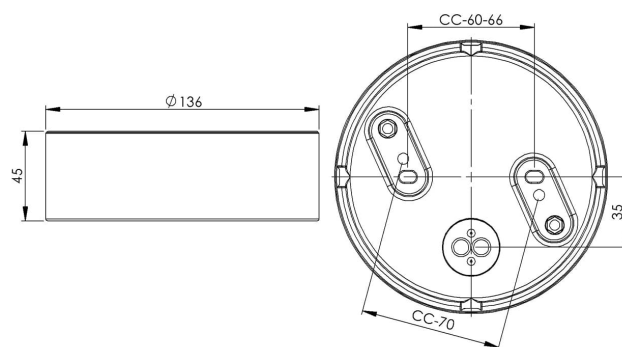

## Sockel gänga 123,5 mm

Sockel gänga 123,5 mm vit IP44 rak botteninföring. Kompletteras med LED-modul max 10W

EAN / GTIN	7312905576508
E-nummer	7503916
Artikelnr	55765-800-10
Typbeteckning	51765/LED

### Specifikation

Material	Porslin
Sockelfärg	Vit (NCS S 1000-N)
Glasgänga (mm)	123,5 mm
Glaspackning	Silikon
Vikt	0,64 kg
Diameter (mm)	136
Höjd (mm)	45
Bestyckning	Obestyckad
Ljuskälla	LED-modul, max 10W (ej inkl)
Effekt	Max 10W
Märkspänning	230V
IP-klass	IP44
Isolationsklass	I
D-klass	Nej
IK-klass	IK02
Ta	-30 - +25
Monteringssätt	Tak/vägg
CC-mått (mm)	60-66, 70
Brytväggar	4
Kabelinföring	Botteninföring
Kabelgenomföringar	Botteninföring
Överkoppling	Ja
Utanpåliggande kabel	Ja
Familj	Socklar
Byggvarubedömd	Ja

### Reservdelar

Glaspackning silikon för gänga 123,5 mm, Artikelnr: 02789

Om sockeln modifieras skall Ifö Electric inte längre hållas ansvarig för säkerheten. Ansvarig för modifieringen skall då anses vara tillverkare. Vi reserverar oss för eventuella fel i texten samt förbehåller oss rätten till förändringar av de tekniska specifikationerna (utan föregående avisering).