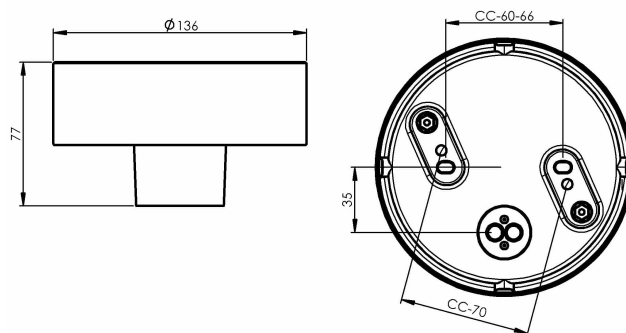

Sockel gänga 123,5 mm E27

Sockel gänga 123,5 mm svart IP44 rak botteninföring. E27.

EAN / GTIN	7312905576577
E-nummer	7507241
Artikelnr	55765-000-16
Typbeteckning	51765/E27

Specifikation

Material	Porslin
Sockelfärg	Svart (NCS S 9000-N)
Glasgänga (mm)	123,5 mm
Glaspackning	Silikon
Vikt	0,64 kg
Diameter (mm)	140
Höjd (mm)	45
Bestyckning	E27
Ljuskälla	E27, max 40W (ej inkl.)
Effekt	Max 40W
Märkspänning	230V
IP-klass	IP44
Isolationsklass	II
D-klass	Nej
IK-klass	IK02
Ta	-30 - +25
Monteringssätt	Tak/vägg
CC-mått (mm)	60-66, 70
Brytväggar	4
Kabelinföring	Botteninföring
Kabelgenomföringar	Botteninföring
Kabelarea, max	Max 2 x 2,5 mm ²
Överkoppling	Ja
Utanpåliggande kabel	Ja
Anslutning	Trådfäste
Familj	Socklar
Byggvarubedömd	Nej

Reservdelar

Glaspackning silikon för gänga 123,5 mm, Artikelnr: 02789

Om sockeln modifieras skall Ifö Electric inte längre hållas ansvarig för säkerheten. Ansvarig för modifieringen skall då anses vara tillverkare. Vi reserverar oss för eventuella fel i texten samt förbehåller oss rätten till förändringar av de tekniska specifikationerna (utan föregående avisering).