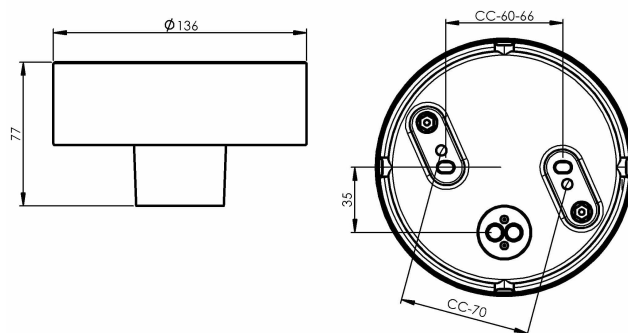

## Sockel gänga 123,5 mm E27

Sockel gänga 123,5 mm brun IP44 rak botteninföring. E27.

EAN / GTIN	7312905576553
E-nummer	7507240
Artikelnr	55765-000-14
Typbeteckning	51765/E27

### Specifikation

Material	Porslin
Sockelfärg	Brun (NCS 7810-Y66R)
Glasgänga (mm)	123,5 mm
Glaspackning	Silikon
Vikt	0,64 kg
Diameter (mm)	140
Höjd (mm)	45
Bestyckning	E27
Ljuskälla	E27, max 40W (ej inkl.)
Effekt	Max 40W
Märkspänning	230V
IP-klass	IP44
Isolationsklass	II
D-klass	Nej
IK-klass	IK02
Ta	-30 - +25
Monteringssätt	Tak/vägg
CC-mått (mm)	60-66, 70
Brytvägg	4
Kabelinföring	Botteninföring
Kabelgenomföringar	Botteninföring
Kabelarea, max	Max 2 x 2,5 mm <sup>2</sup>
Överkoppling	Ja
Utanpåliggande kabel	Ja
Anslutning	Trådfäste
Familj	Socklar
Byggvarubedömd	Nej

### Reservdelar

Glaspackning silikon för gänga 123,5 mm, Artikelnr: 02789

Om sockeln modifieras skall Ifö Electric inte längre hållas ansvarig för säkerheten. Ansvarig för modifieringen skall då anses vara tillverkare. Vi reserverar oss för eventuella fel i texten samt förbehåller oss rätten till förändringar av de tekniska specifikationerna (utan föregående avisering).