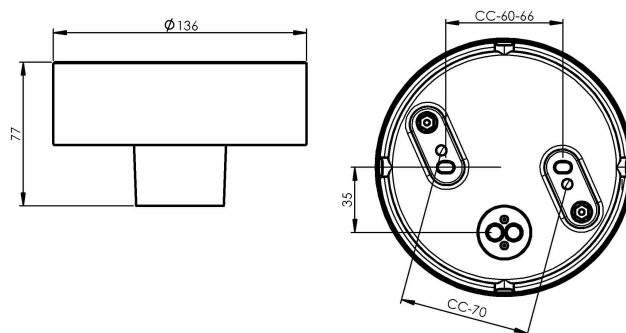

## Sockel gänga 123,5 mm E27

Sockel gänga 123,5 mm grå IP44 rak botteninföring. E27.

EAN / GTIN	7312905576539
E-nummer	7507239
Artikelnr	55765-000-12
Typbeteckning	51765/E27

### Specifikation

Material	Porslin
Sockelfärg	Grå (NCS S 6005-G50Y)
Glasgänga (mm)	123,5 mm
Glaspackning	Silikon
Vikt	0,64 kg
Diameter (mm)	140
Höjd (mm)	45
Bestyckning	E27
Ljuskälla	E27, max 40W (ej inkl.)
Effekt	Max 40W
Märkspänning	230V
IP-klass	IP44
Isolationsklass	II
D-klass	Nej
IK-klass	IK02
Ta	-30 - +25
Monteringssätt	Tak/vägg
CC-mått (mm)	60-66, 70
Brytväggar	4
Kabelinföring	Botteninföring
Kabelgenomföringar	Botteninföring
Kabelarea, max	Max 2 x 2,5 mm <sup>2</sup>
Överkoppling	Ja
Utanpåliggande kabel	Ja
Anslutning	Trådfäste
Familj	Socklar
Byggvarubedömd	Nej

### Reservdelar

Glaspackning silikon för gänga 123,5 mm, Artikelnr: 02789

*Om sockeln modifieras skall Ifö Electric inte längre hållas ansvarig för säkerheten. Ansvarig för modifieringen skall då anses vara tillverkare. Vi reserverar oss för eventuella fel i texten samt förbehåller oss rätten till förändringar av de tekniska specifikationerna (utan föregående avisering).*