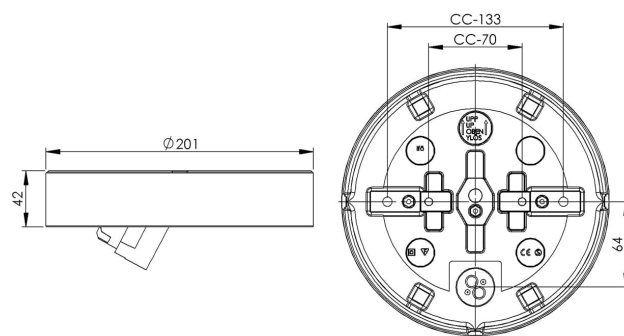

Sockel gänga 185,5 mm

Svart IP44 rak E27 75W

EAN / GTIN	7312905575266
E-nummer	7510036
Artikelnr	55752-000-16
Typbeteckning	7038A
Norskt El-nummer	3032277
Finskt S-nummer	4112846

Specifikation

Material	Porslin
Sockelfärg	Svart (NCS S 9000-N)
Glasgänga (mm)	185,5 mm
Glaspackning	Silikon
Vikt	1,12 kg
Diameter (mm)	201
Höjd (mm)	42
Bestyckning	E27
Ljuskälla	E27, max 75W (ej inkl.)
Effekt	Max 75W
Märkspänning	230V
IP-klass	IP44
Isolationsklass	II
D-klass	Nej
IK-klass	IK02
Ta	-30 - +25
Monteringssätt	Tak/vägg
CC-mått (mm)	133, 70
Brytväggar	3
Kabelinföring	Botteninföring
Kabelgenomföringar	Botteninföring
Kabelarea, max	Max 2 x 2,5 mm ²
Överkoppling	Ja
Utanpåliggande kabel	Ja
Anslutning	Trådfäste
Familj	Socklar
Byggvarubedömd	Ja

Reservdelar

Glaspackning silikon för gänga 185,5 mm, Artikelnr: 03431

Om sockeln modifieras skall Ifö Electric inte längre hållas ansvarig för säkerheten. Ansvarig för modifieringen skall då anses vara tillverkare. Vi reserverar oss för eventuella fel i texten samt förbehåller oss rätten till förändringar av de tekniska specifikationerna (utan föregående avisering).