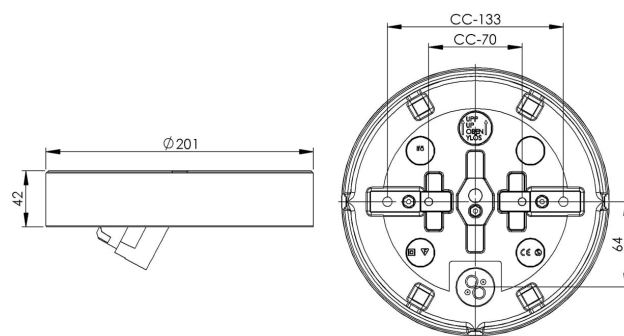

## Sockel gänga 185,5 mm

Svart IP44 rak E27 75W

EAN / GTIN	7312905575266
E-nummer	7510036
Artikelnr	55752-000-16
Typbeteckning	7038A
Norskt El-nummer	3032277
Finskt S-nummer	4112846

### Specifikation

Material	Porslin
Sockelfärg	Svart (NCS S 9000-N)
Glasgänga (mm)	185,5 mm
Glaspackning	Silikon
Vikt	1,12 kg
Diameter (mm)	201
Höjd (mm)	42
Bestyckning	E27
Ljuskälla	E27, max 75W (ej inkl.)
Effekt	Max 75W
Märkspänning	230V
IP-klass	IP44
Isolationsklass	II
D-klass	Nej
IK-klass	IK02
Ta	-30 - +25
Monteringssätt	Tak/vägg
CC-mått (mm)	133, 70
Brytväggar	3
Kabelinföring	Botteninföring
Kabelgenomföringar	Botteninföring
Kabelarea, max	Max 2 x 2,5 mm <sup>2</sup>
Överkoppling	Ja
Utanpåliggande kabel	Ja
Anslutning	Trådfäste
Familj	Socklar
Byggvarubedömd	Ja

### Reservdelar

Glaspackning silikon för gänga 185,5 mm, Artikelnr: 03431

Om sockeln modifieras skall Ifö Electric inte längre hållas ansvarig för säkerheten. Ansvarig för modifieringen skall då anses vara tillverkare. Vi reserverar oss för eventuella fel i texten samt förbehåller oss rätten till förändringar av de tekniska specifikationerna (utan föregående avisering).