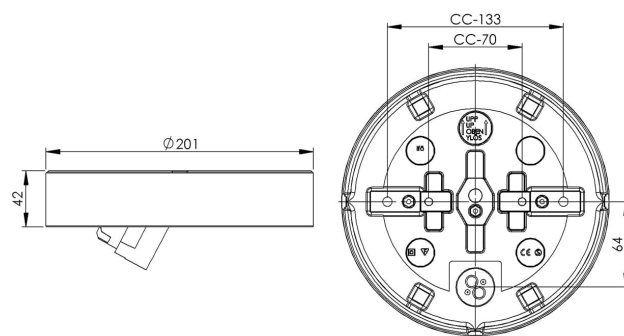

## Sockel gänga 185,5 mm

Brun IP44 rak E27 75W

EAN / GTIN	7312905575242
E-nummer	7510035
Artikelnr	55752-000-14
Typbeteckning	7038A
Norskt El-nummer	3032276
Finskt S-nummer	4112883

### Specifikation

Material	Porslin
Sockelfärg	Brun (NCS 7810-Y66R)
Glasgänga (mm)	185,5 mm
Glaspackning	Silikon
Vikt	1,12 kg
Diameter (mm)	201
Höjd (mm)	42
Bestyckning	E27
Ljuskälla	E27, max 75W (ej inkl.)
Effekt	Max 75W
Märkspänning	230V
IP-klass	IP44
Isolationsklass	II
D-klass	Nej
IK-klass	IK02
Ta	-30 - +25
Monteringssätt	Tak/vägg
CC-mått (mm)	133, 70
Brytväggar	3
Kabelinföring	Botteninföring
Kabelgenomföringar	Botteninföring
Kabelarea, max	Max 2 x 2,5 mm <sup>2</sup>
Överkoppling	Ja
Utanpåliggande kabel	Ja
Anslutning	Trådfäste
Familj	Socklar
Byggvarubedömd	Ja

### Reservdelar

Glaspackning silikon för gänga 185,5 mm, Artikelnr: 03431

Om sockeln modifieras skall Ifö Electric inte längre hållas ansvarig för säkerheten. Ansvarig för modifieringen skall då anses vara tillverkare. Vi reserverar oss för eventuella fel i texten samt förbehåller oss rätten till förändringar av de tekniska specifikationerna (utan föregående avisering).