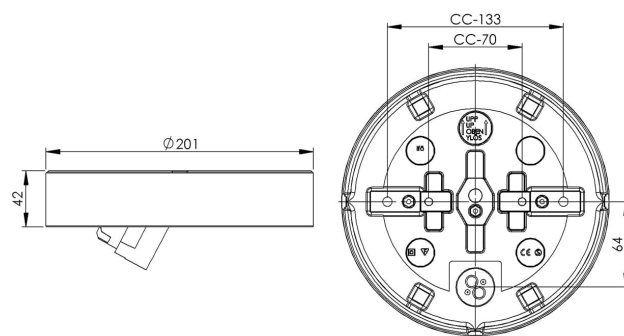

Sockel gänga 185,5 mm

Grå IP44 rak E27 75W

EAN / GTIN	7312905575228
E-nummer	7510034
Artikelnr	55752-000-12
Typbeteckning	7038A
Norskt El-nummer	3002641
Finskt S-nummer	4212019

Specifikation

Material	Porslin
Sockelfärg	Grå (NCS S 6005-G50Y)
Glasgänga (mm)	185,5 mm
Glaspackning	Silikon
Vikt	1,12 kg
Diameter (mm)	201
Höjd (mm)	42
Bestyckning	E27
Ljuskälla	E27, max 75W (ej inkl.)
Effekt	Max 75W
Märkspänning	230V
IP-klass	IP44
Isolationsklass	II
D-klass	Nej
IK-klass	IK02
Ta	-30 - +25
Monteringssätt	Tak/vägg
CC-mått (mm)	133, 70
Brytväggar	3
Kabelinföring	Botteninföring
Kabelgenomföringar	Botteninföring
Kabelarea, max	Max 2 x 2,5 mm ²
Överkoppling	Ja
Utanpåliggande kabel	Ja
Anslutning	Trådfäste
Familj	Socklar
Byggvarubedömd	Ja

Reservdelar

Glaspackning silikon för gänga 185,5 mm, Artikelnr: 03431

Om sockeln modifieras skall Ifö Electric inte längre hållas ansvarig för säkerheten. Ansvarig för modifieringen skall då anses vara tillverkare. Vi reserverar oss för eventuella fel i texten samt förbehåller oss rätten till förändringar av de tekniska specifikationerna (utan föregående avisering).