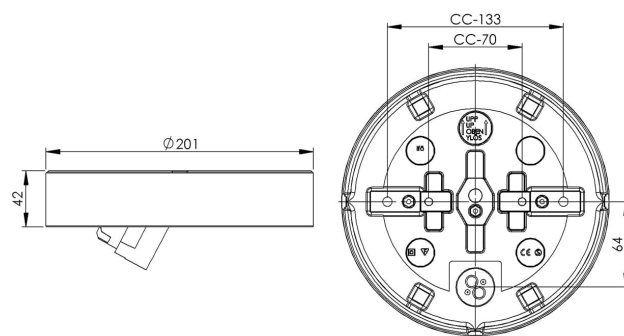

## Socket gänga 185,5 mm

Vit IP44 rak E27 75W

EAN / GTIN	7312905575204
E-nummer	7510033
Artikelnr	55752-000-10
Typbeteckning	7038A
Norskt El-nummer	3002640
Finskt S-nummer	4212018

### Specifikation

Material	Porslin
Sockelfärg	Vit (NCS S 1000-N)
Glasgänga (mm)	185,5 mm
Glaspackning	Silikon
Vikt	1,12 kg
Diameter (mm)	201
Höjd (mm)	42
Bestyckning	E27
Ljuskälla	E27, max 75W (ej inkl.)
Effekt	Max 75W
Märkspänning	230V
IP-klass	IP44
Isolationsklass	II
D-klass	Nej
IK-klass	IK02
Ta	-30 - +25
Monteringssätt	Tak/vägg
CC-mått (mm)	133, 70
Brytväggar	3
Kabelinföring	Botteninföring
Kabelgenomföringar	Botteninföring
Kabelarea, max	Max 2 x 2,5 mm <sup>2</sup>
Överkoppling	Ja
Utanpåliggande kabel	Ja
Anslutning	Trådfäste
Familj	Socklar
Byggvarubedömd	Ja

### Reservdelar

Glaspackning silikon för gänga 185,5 mm, Artikelnr: 03431

Om sockeln modifieras skall Ifö Electric inte längre hållas ansvarig för säkerheten. Ansvarig för modifieringen skall då anses vara tillverkare. Vi reserverar oss för eventuella fel i texten samt förbehåller oss rätten till förändringar av de tekniska specifikationerna (utan föregående avisering).