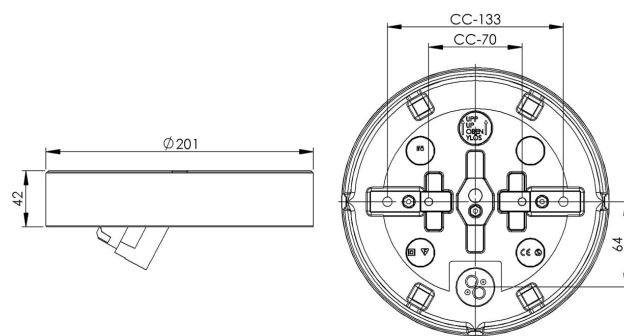

Socket gänga 185,5 mm

Vit IP44 rak E27 75W

EAN / GTIN	7312905575204
E-nummer	7510033
Artikelnr	55752-000-10
Typbeteckning	7038A
Norskt El-nummer	3002640
Finskt S-nummer	4212018

Specifikation

Material	Porslin
Sockelfärg	Vit (NCS S 1000-N)
Glasgänga (mm)	185,5 mm
Glaspackning	Silikon
Vikt	1,12 kg
Diameter (mm)	201
Höjd (mm)	42
Bestyckning	E27
Ljuskälla	E27, max 75W (ej inkl.)
Effekt	Max 75W
Märkspänning	230V
IP-klass	IP44
Isolationsklass	II
D-klass	Nej
IK-klass	IK02
Ta	-30 - +25
Monteringssätt	Tak/vägg
CC-mått (mm)	133, 70
Brytväggar	3
Kabelinföring	Botteninföring
Kabelgenomföringar	Botteninföring
Kabelarea, max	Max 2 x 2,5 mm ²
Överkoppling	Ja
Utanpåliggande kabel	Ja
Anslutning	Trådfäste
Familj	Socklar
Byggvarubedömd	Ja

Reservdelar

Glaspackning silikon för gänga 185,5 mm, Artikelnr: 03431

Om sockeln modifieras skall Ifö Electric inte längre hållas ansvarig för säkerheten. Ansvarig för modifieringen skall då anses vara tillverkare. Vi reserverar oss för eventuella fel i texten samt förbehåller oss rätten till förändringar av de tekniska specifikationerna (utan föregående avisering).