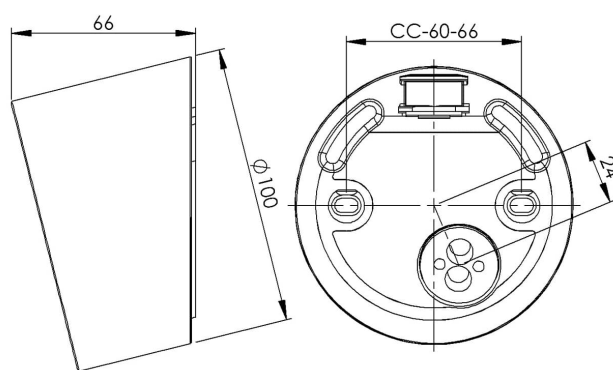

Sockel gänga 84,5 mm

Sockel gänga 84,5 mm vit IP54 sned botteninföring. Kompletteras med LED-modul max 8W

EAN / GTIN	7312905736865
E-nummer	7502800
Artikelnr	55736-800-16
Typbeteckning	52726/LED

Specifikation

Material	Porcelain
Sockelfärg	Svart (NCS S 9000-N)
Glasgänga (mm)	84,5 mm
Glaspackning	Silikon
Vikt	0,725 kg
Diameter (mm)	100
Längd/djup (mm)	66
Bestyckning	Obestyckad
Ljuskälla	LED-modul, max 8W (ej inkl)
Effekt	Max 8W
Märkspänning	230V
IP-klass	IP54
Isolationsklass	I
D-klass	Nej
IK-klass	IK02
Ta	-30 - +25
Monteringssätt	Vägg
CC-mått (mm)	60-66
Brytväggar	1 - kräver tätningssats
Kabelinföring	Botteninföring
Kabelgenomföringar	Botteninföring
Överkoppling	Ja
Utanpåliggande kabel	Ja
Familj	Socklar
Byggvarubedömd	Ja

Reservdelar

Glaspackning silikon för gänga 84,5 mm, Artikelnr: 02786-9

Om sockeln modifieras skall Ifö Electric inte längre hållas ansvarig för säkerheten. Ansvarig för modifieringen skall då anses vara tillverkare. Vi reserverar oss för eventuella fel i texten samt förbehåller oss rätten till förändringar av de tekniska specifikationerna (utan föregående avisering).