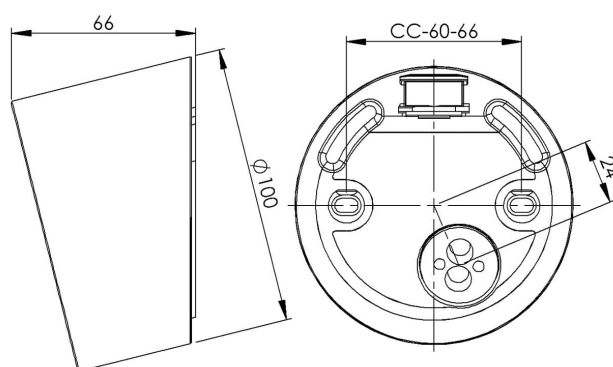

Sockel gänga 84,5 mm

Sockel gänga 84,5 mm vit IP54 sned botteninföring. Kompletteras med LED-modul max 8W

EAN / GTIN	7312905736841
E-nummer	75 027 99
Artikelnr	55736-800-14
Typbeteckning	52726/LED

Specifikation

Material	Porslin
Sockelfärg	Brun (NCS 7810-Y66R)
Glasgänga (mm)	84,5 mm
Glaspackning	Silikon
Vikt	0,74 kg
Diameter (mm)	100
Längd/djup (mm)	66
Bestyckning	Obestyckad
Ljuskälla	LED-modul, max 8W (ej inkl)
Effekt	Max 8W
Märkspänning	230V
IP-klass	IP54
Isolationsklass	I
D-klass	Nej
IK-klass	IK02
Ta	-30 - +25
Monteringssätt	Vägg
CC-mått (mm)	60-66
Brytväggar	1 - kräver tätningssats
Kabelinföring	Botteninföring
Kabelgenomföringar	Botteninföring
Överkoppling	Ja
Utanpåliggande kabel	Ja
Familj	Socklar
Byggvarubedömd	Ja

Reservdelar

Glaspackning silikon för gänga 84,5 mm, Artikelnr: 02786-9

Om sockeln modifieras skall Ifö Electric inte längre hållas ansvarig för säkerheten. Ansvarig för modifieringen skall då anses vara tillverkare. Vi reserverar oss för eventuella fel i texten samt förbehåller oss rätten till förändringar av de tekniska specifikationerna (utan föregående avisering).