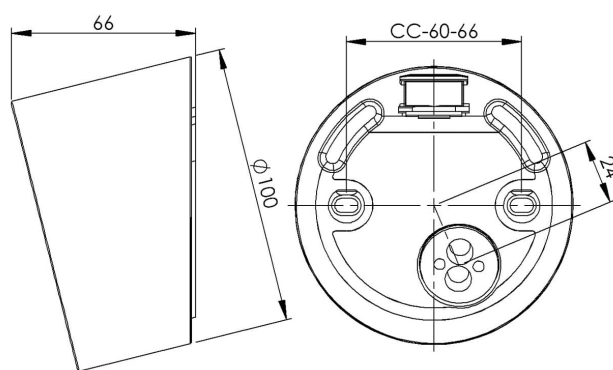

Socket gänga 84,5 mm

Socket gänga 84,5 mm vit IP54 sned botteninföring. Kompletteras med LED-modul max 8W

EAN / GTIN	7312905736827
E-nummer	7502798
Artikelnr	55736-800-12
Typbeteckning	52726/LED

Specifikation

Material	Porslin
Sockelfärg	Grå (NCS S 6005-G50Y)
Glasgänga (mm)	84,5 mm
Glaspackning	Silikon
Vikt	0,74 kg
Diameter (mm)	100
Längd/djup (mm)	66
Bestyckning	Obestyckad
Ljuskälla	LED-modul, max 8W (ej inkl)
Effekt	Max 8W
Märkspänning	230V
IP-klass	IP54
Isolationsklass	I
D-klass	Nej
IK-klass	IK02
Ta	-30 - +25
Monteringssätt	Vägg
CC-mått (mm)	60-66
Brytväggar	1 - kräver tätningssats
Kabelinföring	Botteninföring
Kabelgenomföringar	Botteninföring
Överkoppling	Ja
Utanpåliggande kabel	Ja
Familj	Socketlar
Byggvarubedömd	Ja

Reservdelar

Glaspackning silikon för gänga 84,5 mm, Artikelnr: 02786-9

Om sockeln modifieras skall Ifö Electric inte längre hållas ansvarig för säkerheten. Ansvarig för modifieringen skall då anses vara tillverkare. Vi reserverar oss för eventuella fel i texten samt förbehåller oss rätten till förändringar av de tekniska specifikationerna (utan föregående avisering).