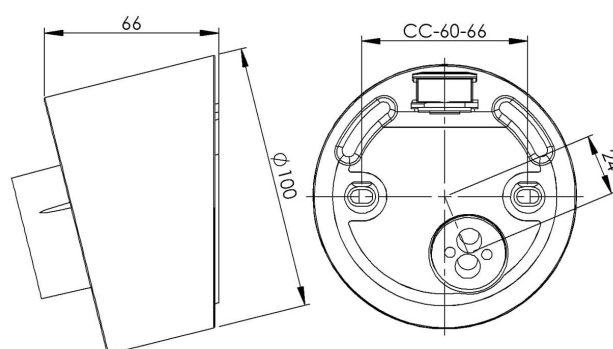

Socket gänga 84,5 mm

Svart IP54 sned E27 75W med botteninföring

EAN / GTIN	7312905573668
E-nummer	7510019
Artikelnr	55736-000-16
Typbeteckning	52726
Norskt El-nummer	3032275
Finskt S-nummer	4112828

Specifikation

Material	Porslin
Sockelfärg	Svart (NCS S 9000-N)
Glasgänga (mm)	84,5 mm
Glaspackning	Silikon
Vikt	0,73 kg
Diameter (mm)	100
Längd/djup (mm)	66
Bestyckning	E27
Ljuskälla	E27, max 75W (ej inkl.)
Effekt	Max 75W
Märkspänning	230V
IP-klass	IP54
Isolationsklass	II
D-klass	Nej
IK-klass	IK02
Ta	-30 - +25
Monteringssätt	Vägg
CC-mått (mm)	60-66
Brytväggar	1 - kräver tätningssats
Kabelinföring	Botteninföring
Kabelgenomföringar	Botteninföring
Kabelarea, max	Max 2 x 2,5 mm ²
Överkoppling	Ja
Utanpåliggande kabel	Ja
Anslutning	Polskruvar
Familj	Socklar
Byggvarubedömd	Ja