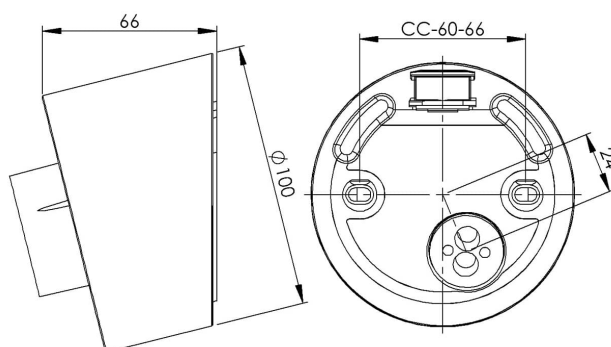

Sockel gänga 84,5 mm

Brun IP54 sned E27 75W med botteninföring

EAN / GTIN	7312905573644
E-nummer	7510018
Artikelnr	55736-000-14
Typbeteckning	52726
Norskt El-nummer	3032274
Finskt S-nummer	4112848

Specifikation

Material	Porslin
Sockelfärg	Brun (NCS 7810-Y66R)
Glasgänga (mm)	84,5 mm
Glaspackning	Silikon
Vikt	0,74 kg
Diameter (mm)	100
Längd/djup (mm)	66
Bestyckning	E27
Ljuskälla	E27, max 75W (ej inkl.)
Effekt	Max 75W
Märkspänning	230V
IP-klass	IP54
Isolationsklass	II
D-klass	Nej
IK-klass	IK02
Ta	-30 - +25
Monteringssätt	Vägg
CC-mått (mm)	60-66
Brytväggar	1 - kräver tätningssats
Kabelinföring	Botteninföring
Kabelgenomföringar	Botteninföring
Kabelarea, max	Max 2 x 2,5 mm ²
Överkoppling	Ja
Utanpåliggande kabel	Ja
Anslutning	Polskruvar
Familj	Socklar
Byggvarubedömd	Ja