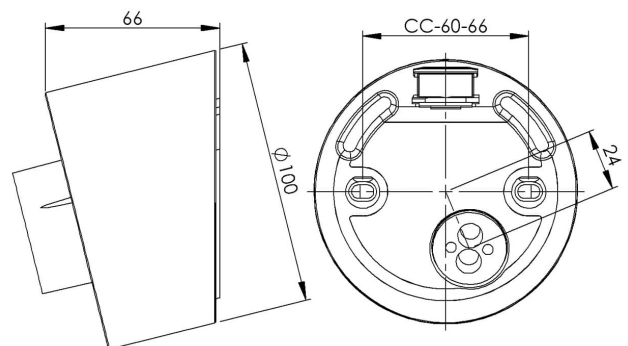

Sockel gänga 84,5 mm

Brun IP54 sned E27 75W med botteninföring

EAN / GTIN	7312905573644
E-nummer	7510018
Artikelnr	55736-000-14
Typbeteckning	52726
Norskt El-nummer	3032274
Finskt S-nummer	4112848

Specifikation

Material	Porslin
Sockelfärg	Brun (NCS S 8010-Y50R)
Glasgänga (mm)	84,5 mm
Glaspackning	Silikon
Vikt	0,74 kg
Diameter (mm)	100
Längd/djup (mm)	66
Bestyckning	E27
Ljuskälla	E27, max 75W (ej inkl.)
Effekt	Max 75W
Märkspänning	230V
IP-klass	IP54
Isolationsklass	II
D-klass	Nej
IK-klass	IK02
Ta	-30 - +25
Monteringssätt	Vägg
CC-mått (mm)	60-66
Brytväggar	1 - kräver tätningssats
Kabelinföring	Botteninföring
Kabelgenomföringar	Botteninföring
Kabelarea, max	Max 2 x 2,5 mm ²
Överkoppling	Ja
Utanpåliggande kabel	Ja
Anslutning	Polskruvar
Familj	Socklar
Byggvarubedömd	Ja