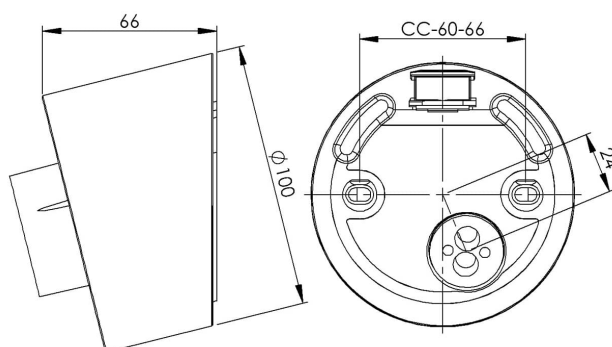

## Socket gänga 84,5 mm

Grå IP54 sned E27 75W med botteninföring

EAN / GTIN	7312905573620
E-nummer	7510017
Artikelnr	55736-000-12
Typbeteckning	52726
Norskt El-nummer	3056127
Finskt S-nummer	4211986

### Specifikation

Material	Porslin
Sockelfärg	Grå (NCS S 6005-G50Y)
Glasgänga (mm)	84,5 mm
Glaspackning	Silikon
Vikt	0,74 kg
Diameter (mm)	100
Längd/djup (mm)	66
Bestyckning	E27
Ljuskälla	E27, max 75W (ej inkl.)
Effekt	Max 75W
Märkspänning	230V
IP-klass	IP54
Isolationsklass	II
D-klass	Nej
IK-klass	IK02
Ta	-30 - +25
Monteringssätt	Vägg
CC-mått (mm)	60-66
Brytväggar	1 - kräver tätningssats
Kabelinföring	Botteninföring
Kabelgenomföringar	Botteninföring
Kabelarea, max	Max 2 x 2,5 mm <sup>2</sup>
Överkoppling	Ja
Utanpåliggande kabel	Ja
Anslutning	Polskruvar
Familj	Socklar
Byggvarubedömd	Ja

### Armaturspecifik information

Vinklad 14 grader.