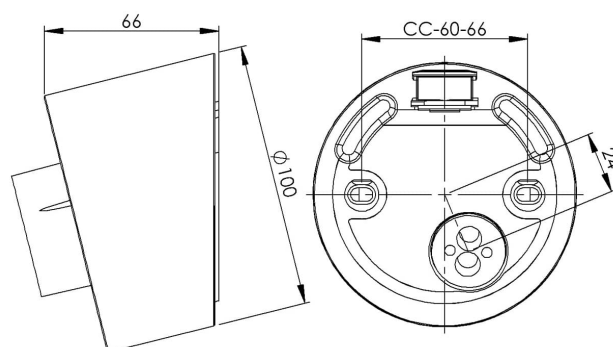

Socket gänga 84,5 mm

Vit IP54 sned E27 75W med botteninföring

EAN / GTIN	7312905573606
E-nummer	7510016
Artikelnr	55736-000-10
Typbeteckning	52726
Norskt El-nummer	3056126
Finskt S-nummer	4211984

Specifikation

Material	Porslin
Sockelfärg	Vit (NCS S 1000-N)
Glasgänga (mm)	84,5 mm
Glaspackning	Silikon
Vikt	0,74 kg
Diameter (mm)	100
Längd/djup (mm)	66
Bestyckning	E27
Ljuskälla	E27, max 75W (ej inkl.)
Effekt	Max 75W
Märkspänning	230V
IP-klass	IP54
Isolationsklass	II
D-klass	Nej
IK-klass	IK02
Ta	-30 - +25
Monteringssätt	Vägg
CC-mått (mm)	60-66
Brytväggar	1 - kräver tätningssats
Kabelinföring	Botteninföring
Kabelgenomföringar	Botteninföring
Kabelarea, max	Max 2 x 2,5 mm ²
Överkoppling	Ja
Utanpåliggande kabel	Ja
Anslutning	Polskruvar
Familj	Socklar
Byggvarubedömd	Ja