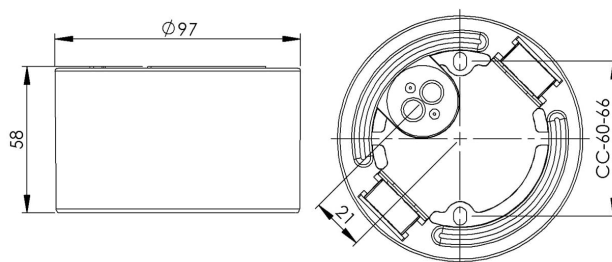

Sockel gänga 84,5 mm

Sockel gänga 84,5 mm vit IP54 rak botteninföring. Kompletteras med LED-modul max 8W

EAN / GTIN	7312905732829
E-nummer	7502794
Artikelnr	55732-800-12
Typbeteckning	52721-2/LED

Specifikation

Material	Porslin
Sockelfärg	Grå (NCS S 6005-G50Y)
Glasgänga (mm)	84,5 mm
Glaspackning	Silikon
Vikt	0,585 kg
Diameter (mm)	97
Höjd (mm)	58
Bestyckning	Obestyckad
Ljuskälla	LED-modul, max 8W (ej inkl)
Effekt	Max 8W
Märkspänning	230V
IP-klass	IP54
Isolationsklass	I
D-klass	Ja
IK-klass	IK02
Ta	-30 - +25
Monteringssätt	Tak/vägg
CC-mått (mm)	60-66
Brytväggar	2 - kräver tätningssats
Kabelinföring	Botteninföring
Kabelgenomföringar	Botteninföring
Överkoppling	Ja
Utanpåliggande kabel	Ja
Familj	Socklar
Byggvarubedömd	Ja