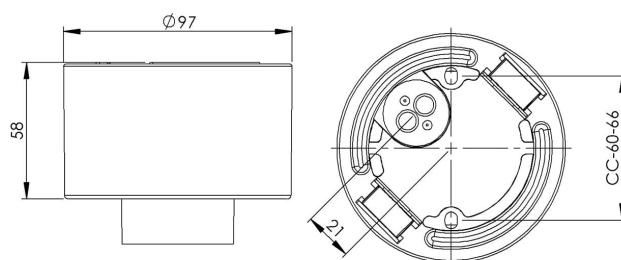

## Socket gänga 84,5 mm

Grå IP54 rak E27 75W med botteninföring

EAN / GTIN	7312905573200
E-nummer	7510011
Artikelnr	55732-000-12
Typbeteckning	52721-2
Norskt El-nummer	3056123
Finskt S-nummer	4211985

### Specifikation

Material	Porslin
Sockelfärg	Grå (NCS S 6005-G50Y)
Glasgänga (mm)	84,5 mm
Glaspackning	Silikon
Vikt	0,59 kg
Diameter (mm)	97
Höjd (mm)	58
Bestyckning	E27
Ljuskälla	E27, max 75W (ej inkl.)
Effekt	Max 75W
Märkspänning	230V
IP-klass	IP54
Isolationsklass	II
D-klass	Ja
IK-klass	IK02
Ta	-30 - +25
Monteringssätt	Tak/vägg
CC-mått (mm)	60-66
Brytväggar	2 - kräver tätningssats
Kabelinföring	Botteninföring
Kabelgenomföringar	Botteninföring
Kabelarea, max	Max 2 x 2,5 mm <sup>2</sup>
Överkoppling	Ja
Utanpåliggande kabel	Ja
Anslutning	Polskruvar
Familj	Socklar
Byggvarubedömd	Ja