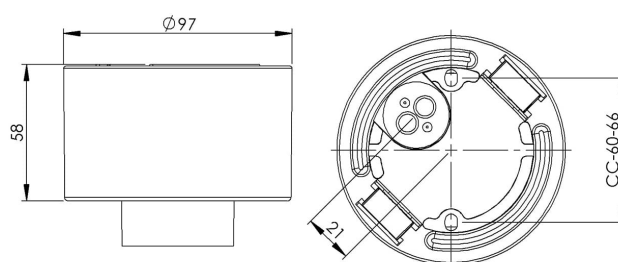

Socket gänga 84,5 mm

Grå IP54 rak E27 75W med botteninföring

EAN / GTIN	7312905573200
E-nummer	7510011
Artikelnr	55732-000-12
Typbeteckning	52721-2
Norskt El-nummer	3056123
Finskt S-nummer	4211985

Specifikation

Material	Porslin
Sockelfärg	Grå (NCS S 6005-G50Y)
Glasgänga (mm)	84,5 mm
Glaspackning	Silikon
Vikt	0,59 kg
Diameter (mm)	97
Höjd (mm)	58
Bestyckning	E27
Ljuskälla	E27, max 75W (ej inkl.)
Effekt	Max 75W
Märkspänning	230V
IP-klass	IP54
Isolationsklass	II
D-klass	Ja
IK-klass	IK02
Ta	-30 - +25
Monteringssätt	Tak/vägg
CC-mått (mm)	60-66
Brytväggar	2 - kräver tätningssats
Kabelinföring	Botteninföring
Kabelgenomföringar	Botteninföring
Kabelarea, max	Max 2 x 2,5 mm ²
Överkoppling	Ja
Utanpåliggande kabel	Ja
Anslutning	Polskruvar
Familj	Socklar
Byggvarubedömd	Ja