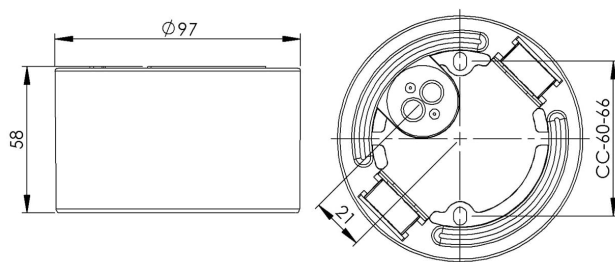

Sockel gänga 84,5 mm

Sockel gänga 84,5 mm vit IP54 rak botteninföring. Kompletteras med LED-modul max 8W

EAN / GTIN	7312905731860
E-nummer	7502796
Artikelnr	55731-800-16
Typbeteckning	52721-2/LED

Specifikation

Material	Porslin
Sockelfärg	Svart (NCS S 9000-N)
Glasgänga (mm)	84,5 mm
Glaspackning	Silikon
Vikt	0,67 kg
Diameter (mm)	97
Höjd (mm)	58
Bestyckning	Obestyckad
Ljuskälla	LED-modul, max 8W (ej inkl)
Effekt	Max 8W
Märkspänning	230V
IP-klass	IP54
Isolationsklass	I
D-klass	Ja
IK-klass	IK02
Ta	-30 - +25
Monteringssätt	Tak/vägg
CC-mått (mm)	60-66
Brytväggar	2 - kräver tätningssats
Kabelinföring	Botteninföring
Kabelgenomföringar	Botteninföring
Överkoppling	Ja
Utanpåliggande kabel	Ja
Familj	Socklar
Byggvarubedömd	Ja